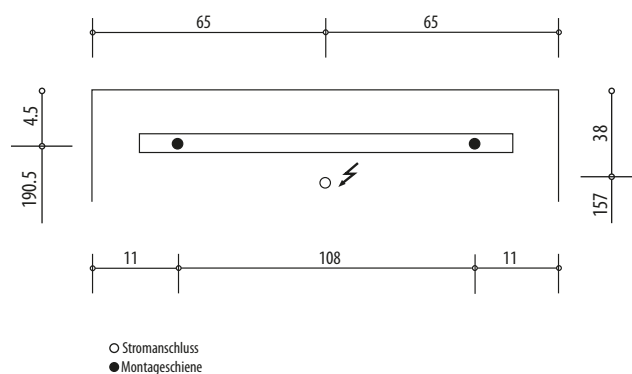

Keller

MOVE

Keller Art. Nr. 313 000 723

Artikel
Article
Articolo

614433

Ausgabe
Edition
Edizione

1-2020

Spiegelschrank Move 1300 1T
Armoire de toilette Move 1300 1P
Armadio da bagno Move 1300 1P

Position Steckdosen
Position prises de courant
Posizione prese di corrente

Die Massangaben in cm verstehen sich unter dem Vorbehalt der Werkstoleranzen, eventuell späterer Änderungen sowie weiterer Montagemöglichkeiten. Die Haftung für Folgen fehlerhafter oder unvollständiger Massangaben ist ausgeschlossen. (Art. 100 OR)

Les dimensions en cm s'entendent sous réserve des tolérances d'usine, d'éventuelles modifications ultérieures, de même que de nouvelles possibilités de montage. La responsabilité ne peut être engagée en cas de cotes manquantes ou erronées (CD art. 100)

Le dimensioni in cm s'intendono fatte salve le tolleranze di fabbricazione, le eventuali modifiche successive e le ulteriori alternative di montaggio. Si declina qualsiasi responsabilità per le conseguenze legate a dimensioni errate o incomplete. (art. 100 CO)