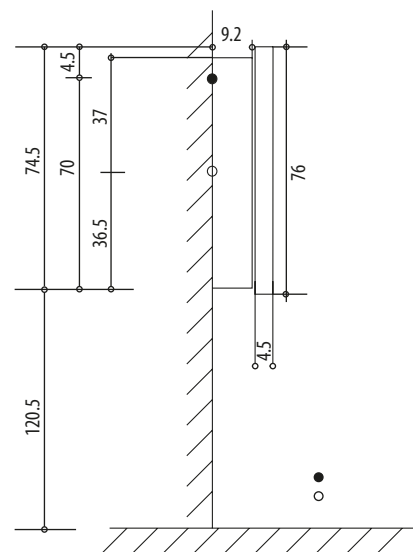

Keller

MOVE

Keller Art. Nr. 313 000 723

Artikel
Article
Articolo

614433

Ausgabe
Edition
Edizione

1-2020

Spiegelschrank Move 1300 1T
Armoire de toilette Move 1300 1P
Armadio da bagno Move 1300 1P

Keller Spiegelschränke AG, Riedern 14, CH-9325 Roggwil
Tel. 071 454 70 70 Fax 071 454 70 77 www.guten-
morgen.ch