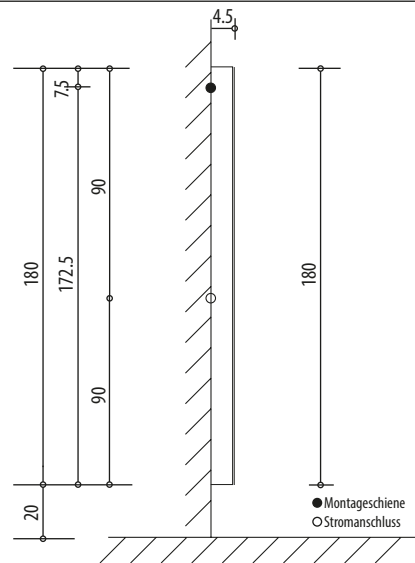

Keller

NewLife

Keller Art. Nr. 904 000 613

Artikel
Article
Articolo

614457

Ausgabe
Edition
Edizione

1-2020

Lichtspiegel NewLife 600x1800
Miroir lumineux NewLife 600x1800
Specchio luminoso NewLife 600x1800

Keller Spiegelschränke AG, Riedern 14, CH-9325 Roggwil
Tel. 071 454 70 70 Fax 071 454 70 77
www.guten-morgen.ch