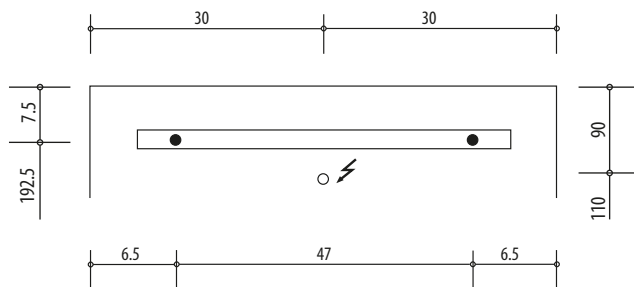

Montageschiene + Stromanschluss
Rail de suspension + Branchement électrique
Guida di montaggio + Alimentazione