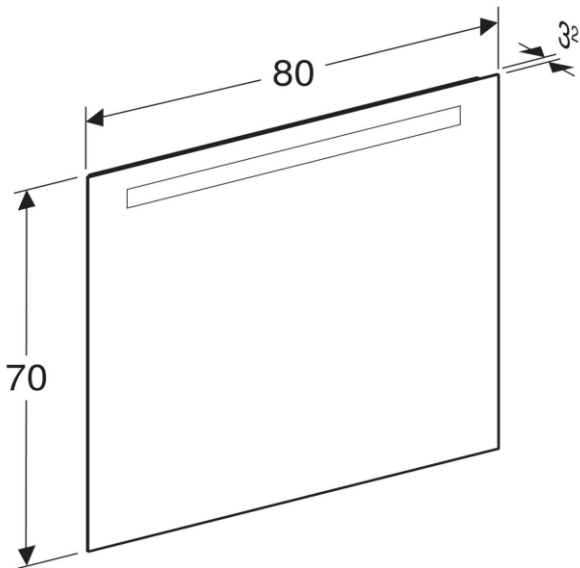

Artikel	1. Ausgabe	
Article	615430	1. Edition 3-2023
Articolo		1. Edizione

Art. No	502.807.00.1	Mut.
Lichtspiegel OPTION BASIC SQUARE		
Miroir lumineux OPTION BASIC SQUARE		
Specchio con illuminazione OPTION BASIC SQUARE		

■ GEBERIT

Die Massangaben in cm verstehen sich unter dem Vorbehalt der Werkstoleranzen, eventuell späterer Änderungen sowie weiterer Montagemöglichkeiten. Die Haftung für Folgen fehlerhafter oder unvollständiger Massangaben ist ausgeschlossen (Art. 100 OR).

Les dimensions en cm s'entendent sous réserve des tolérances d'usine, d'éventuelles modifications ultérieures, de même que de nouvelles possibilités de montage. La responsabilité ne peut être engagée en cas de cotes manquantes ou erronées (CD art. 100).

Le dimensioni in cm s'intendono fatte salve le tolleranze di fabbricazione, le eventuali modifiche successive e le ulteriori alternative di montaggio. Si declina qualsiasi responsabilità per le conseguenze legate a dimensioni errate o incomplete (art. 100 CO).