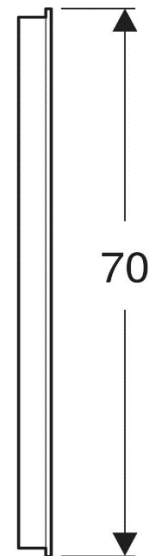

Artikel	1. Ausgabe	
Article	615430	1. Edition 3-2023
Articolo		1. Edizione

Art. No	502.807.00.1	Mut.
Lichtspiegel OPTION BASIC SQUARE		
Miroir lumineux OPTION BASIC SQUARE		
Specchio con illuminazione OPTION BASIC SQUARE		

■ GEBERIT

Die Massangaben in cm verstehen sich unter dem Vorbehalt der Werkstoleranzen, eventuell späterer Änderungen sowie weiterer Montagemöglichkeiten. Die Haftung für Folgen fehlerhafter oder unvollständiger Massangaben ist ausgeschlossen (Art. 100 OR).

Les dimensions en cm s'entendent sous réserve des tolérances d'usine, d'éventuelles modifications ultérieures, de même que de nouvelles possibilités de montage. La responsabilité ne peut être engagée en cas de cotes manquantes ou erronées (CD art. 100).