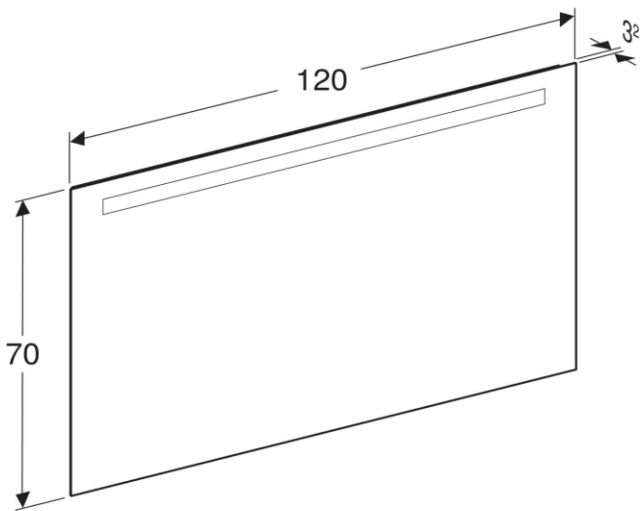

Artikel	1. Ausgabe	
Article	615433	1. Edition 3-2023
Articolo		1. Edizione

Art. No	502.810.00.1	Mut.
Lichtspiegel OPTION BASIC SQUARE		
Miroir lumineux OPTION BASIC SQUARE		
Specchio con illuminazione OPTION BASIC SQUARE		

Les dimensions en cm s'entendent sous réserve des tolérances d'usine, d'éventuelles modifications ultérieures, de même que de nouvelles possibilités de montage. La responsabilité ne peut être engagée en cas de cotes manquantes ou erronées (CD art. 100).

Le dimensioni in cm s'intendono fatte salve le tolleranze di fabbricazione, le eventuali modifiche successive e le ulteriori alternative di montaggio. Si declina qualsiasi responsabilità per le conseguenze legate a dimensioni errate o incomplete (art. 100 CO).