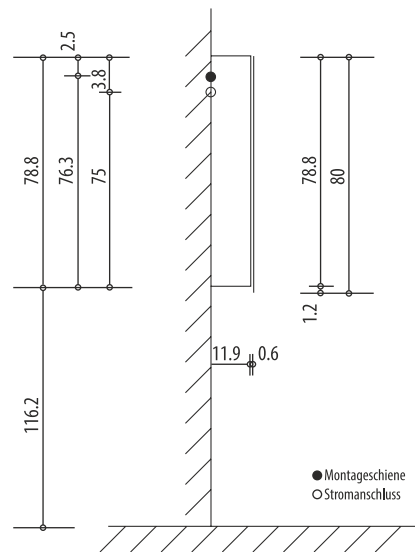

Keller

MURO 80

Keller Art. Nr. 306 313 423

Artikel
Article
Articolo

616 342

Ausgabe
Edition
Edizione

3-2013

Spiegelschrank Muro 80 1000 3T
Armoire de toilette Muro 80 1000 3P
Armadio da bagno Muro 80 1000 3P

Keller Spiegelschränke AG, Riedern 14, CH-9325 Roggwil
Tel. 071 454 70 70 Fax 071 454 70 77
www.guten-morgen.ch