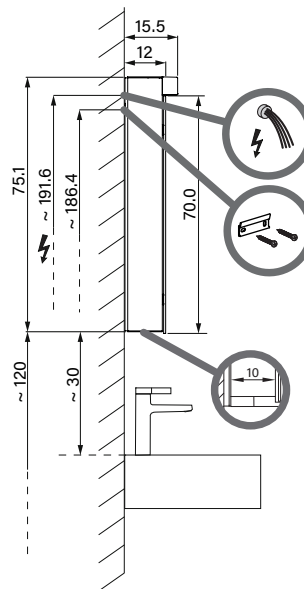

W. Schneider+Co AG, CH-8135 Langnau a.A.
www.wschneider.com © 2022

Montageschiene
Rail de suspension
Guida di montaggio

LOW/LED	A	B
50..	35	7.25
60..	35	12.25
80..	55	12.25
90..	65	12.25
100..	65	17.25
120..	95	12.25
130..	95	17.25

Position Steckdosen
Position prises de courant
Posizione prese di corrente

Die Massangaben in cm verstehen sich unter dem Vorbehalt der Werkstoleranzen, eventuell späterer Änderungen sowie weiterer Montagemöglichkeiten. Die Haftung für Folgen fehlerhafter oder unvollständiger Massangaben ist ausgeschlossen. (Art. 100 OR).

Les dimensions en cm s'entendent sous réserve des tolérances d'usine, d'éventuelles modifications ultérieures, de même que de nouvelles possibilités de montage. La responsabilité ne peut être engagée en cas de cotes manquantes ou erronées (CD art. 100).

Le dimensioni in cm s'intendono fatte salve le tolleranze di fabbricazione, le eventuali modifiche successive e le ulteriori alternative di montaggio. Si declina qualsiasi responsabilità per le conseguenze legate a dimensioni errate o incomplete (art. 100 CO).