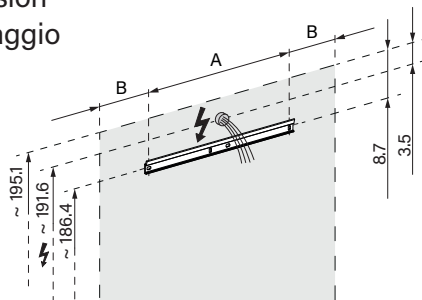

W. Schneider+Co AG, CH-8135 Langnau a.A.
www.wschneider.com © 2022

Montageschiene
Rail de suspension
Guida di montaggio

LOW/LED	A	B
50..	35	7.25
60..	35	12.25
80..	55	12.25
90..	65	12.25
100..	65	17.25
120..	95	12.25
130..	95	17.25

Position Steckdosen
Position prises de courant
Posizione prese di corrente

Die Massangaben in cm verstehen sich unter dem Vorbehalt der Werkstoleranzen, eventuell späterer Änderungen sowie weiterer Montagemöglichkeiten. Die Haftung für Folgen fehlerhafter oder unvollständiger Massangaben ist ausgeschlossen. (Art. 100 OR).

Les dimensions en cm s'entendent sous réserve des tolérances d'usine, d'éventuelles modifications ultérieures, de même que de nouvelles possibilités de montage. La responsabilité ne peut être engagée en cas de cotes manquantes ou erronées (CD art. 100).

Le dimensioni in cm s'intendono fatte salve le tolleranze di fabbricazione, le eventuali modifiche successive e le ulteriori alternative di montaggio. Si declina qualsiasi responsabilità per le conseguenze legate a dimensioni errate o incomplete (art. 100 CO).