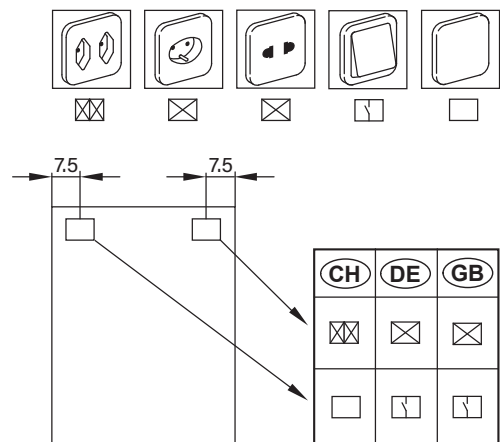

W. Schneider+Co AG, CH-8135 Langnau a.A.
www.wschneider.com © 2022

Montageschiene
Rail de suspension
Guida di montaggio

LOW/LED	A	B
50..	35	7.25
60..	35	12.25
80..	55	12.25
90..	65	12.25
100..	65	17.25
120..	95	12.25
130..	95	17.25

Position Steckdosen
Position prises de courant
Posizione prese di corrente

Die Massangaben in cm verstehen sich unter dem Vorbehalt der Werkstoleranzen, eventuell späterer Änderungen sowie weiterer Montagemöglichkeiten. Die Haftung für Folgen fehlerhafter oder unvollständiger Massangaben ist ausgeschlossen. (Art. 100 OR).

Les dimensions en cm s'entendent sous réserve des tolérances d'usine, d'éventuelles modifications ultérieures, de même que de nouvelles possibilités de montage. La responsabilité ne peut être engagée en cas de cotes manquantes ou erronées (CD art. 100).

Le dimensioni in cm s'intendono fatte salve le tolleranze di fabbricazione, le eventuali modifiche successive e le ulteriori alternative di montaggio. Si declina qualsiasi responsabilità per le conseguenze legate a dimensioni errate o incomplete (art. 100 CO).