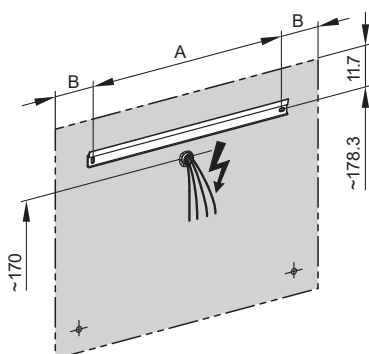

W. Schneider+Co AG, CH-8135 Langnau a.A.  
www.wschneider.com © 2017

Montageschiene  
Rail de suspension  
Guida di montaggio

ARA/SP	A	B
50..	35	(8.25)
60..	35	(13.25)
70..	55	(8.25)
80..	55	(13.25)
90..	65	(13.25)
100..	65	(18.25)
120..	95	(13.25)
130..	95	(18.25)
150..	125	(13.25)

Les dimensions en cm s'entendent sous réserve des tolérances d'usine, d'éventuelles modifications ultérieures, de même que de nouvelles possibilités de montage. La responsabilité ne peut être engagée en cas de cotes manquantes ou erronées (CD art. 100).

Le dimensioni in cm s'intendono fatte salve le tolleranze di fabbricazione, le eventuali modifiche successive e le ulteriori alternative di montaggio. Si declina qualsiasi responsabilità per le conseguenze legate a dimensioni errate o incomplete (art. 100 CO).