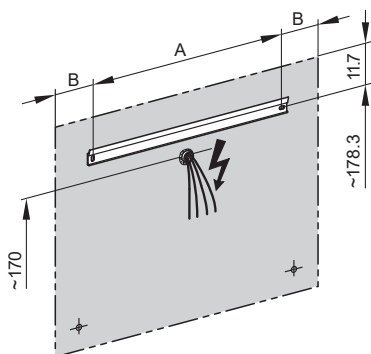

W. Schneider+Co AG, CH-8135 Langnau a.A.  
www.wschneider.com © 2017

**LED**  
4000 K

**LED**  
Optional  
3000 K

IP 24

Montageschiene  
Rail de suspension  
Guida di montaggio

ARA/SP	A	B
50..	35	(8.25)
60..	35	(13.25)
70..	55	(8.25)
80..	55	(13.25)
90..	65	(13.25)
100..	65	(18.25)
120..	95	(13.25)
130..	95	(18.25)
150..	125	(13.25)

Keine Steckdose  
Aucun prise de courant  
No presa di corrente

Die Massangaben in cm verstehen sich unter dem Vorbehalt der Werkstoleranzen, eventuell späterer Änderungen sowie weiterer Montagemöglichkeiten. Die Haftung für Folgen fehlerhafter oder unvollständiger Massangaben ist ausgeschlossen. (Art. 100 OR).

Les dimensions en cm s'entendent sous réserve des tolérances d'usine, d'éventuelles modifications ultérieures, de même que de nouvelles possibilités de montage. La responsabilité ne peut être engagée en cas de cotes manquantes ou erronées (CD art. 100).