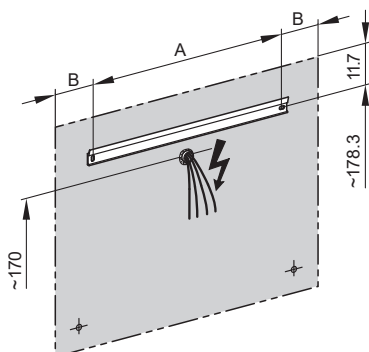

W. Schneider+Co AG, CH-8135 Langnau a.A.  
www.wschneider.com © 2017

Montageschiene  
Rail de suspension  
Guida di montaggio

ARA/SP	A	B
50..	35	(8.25)
60..	35	(13.25)
70..	55	(8.25)
80..	55	(13.25)
90..	65	(13.25)
100..	65	(18.25)
120..	95	(13.25)
130..	95	(18.25)
150..	125	(13.25)

Les dimensions en cm s'entendent sous réserve des tolérances d'usine, d'éventuelles modifications ultérieures, de même que de nouvelles possibilités de montage. La responsabilité ne peut être engagée en cas de cotes manquantes ou erronées (CD art. 100).