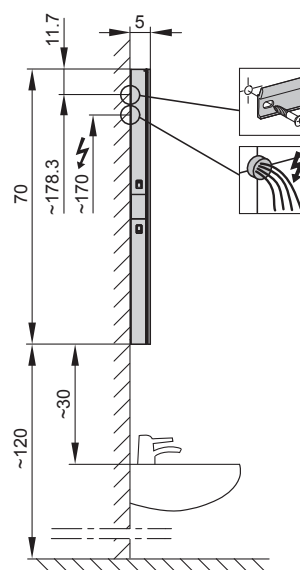

W. Schneider+Co AG, CH-8135 Langnau a.A.  
www.wschneider.com © 2017

Montageschiene  
Rail de suspension  
Guida di montaggio

ARA/SP	A	B
50..	35	(8.25)
60..	35	(13.25)
70..	55	(8.25)
80..	55	(13.25)
90..	65	(13.25)
100..	65	(18.25)
120..	95	(13.25)
130..	95	(18.25)
150..	125	(13.25)

Les dimensions en cm s'entendent sous réserve des tolérances d'usine, d'éventuelles modifications ultérieures, de même que de nouvelles possibilités de montage. La responsabilité ne peut être engagée en cas de cotes manquantes ou erronées (CD art. 100).

Le dimensioni in cm s'intendono fatte salve le tolleranze di fabbricazione, le eventuali modifiche successive e le ulteriori alternative di montaggio. Si declina qualsiasi responsabilità per le conseguenze legate a dimensioni errate o incomplete (art. 100 CO).