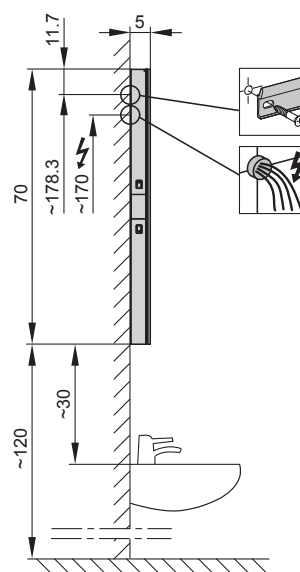

W. Schneider+Co AG, CH-8135 Langnau a.A.  
www.wschneider.com © 2017

**LED**  
4000 K

**LED**  
Optional  
3000 K

IP 24

Montageschiene  
Rail de suspension  
Guida di montaggio

ARA/SP	A	B
50..	35	(8.25)
60..	35	(13.25)
70..	55	(8.25)
80..	55	(13.25)
90..	65	(13.25)
100..	65	(18.25)
120..	95	(13.25)
130..	95	(18.25)
150..	125	(13.25)

Les dimensions en cm s'entendent sous réserve des tolérances d'usine, d'éventuelles modifications ultérieures, de même que de nouvelles possibilités de montage. La responsabilité ne peut être engagée en cas de cotes manquantes ou erronées (CD art. 100).

Le dimensioni in cm s'intendono fatte salve le tolleranze di fabbricazione, le eventuali modifiche successive e le ulteriori alternative di montaggio. Si declina qualsiasi responsabilità per le conseguenze legate a dimensioni errate o incomplete (art. 100 CO).