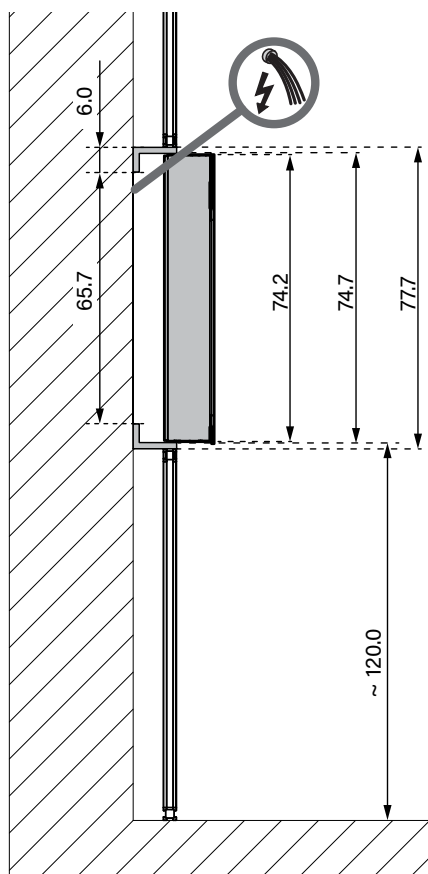

www.wschneider.com © 2020

Vorwand-Montage

Fixation sur le support de montage

Installazione richiesta

Rahmen	A	B
E742 50..	53.0	50.0
E742 60..	63.0	60.0
E742 70..	73.0	70.0
E742 80..	83.0	80.0
E742 90..	93.0	90.0
E742 100..	103.0	100.0
E742 120..	123.0	120.0
E742 130..	133.0	130.0
E742 140..	143.0	140.0
E742 150..	153.0	150.0

Les dimensions en cm s'entendent sous réserve des tolérances d'usine, d'éventuelles modifications ultérieures, de même que de nouvelles possibilités de montage. La responsabilité ne peut être engagée en cas de cotes manquantes ou erronées (CD art. 100).

Le dimensioni in cm s'intendono fatte salve le tolleranze di fabbricazione, le eventuali modifiche successive e le ulteriori alternative di montaggio. Si declina qualsiasi responsabilità per le conseguenze legate a dimensioni errate o incomplete (art. 100 CO).