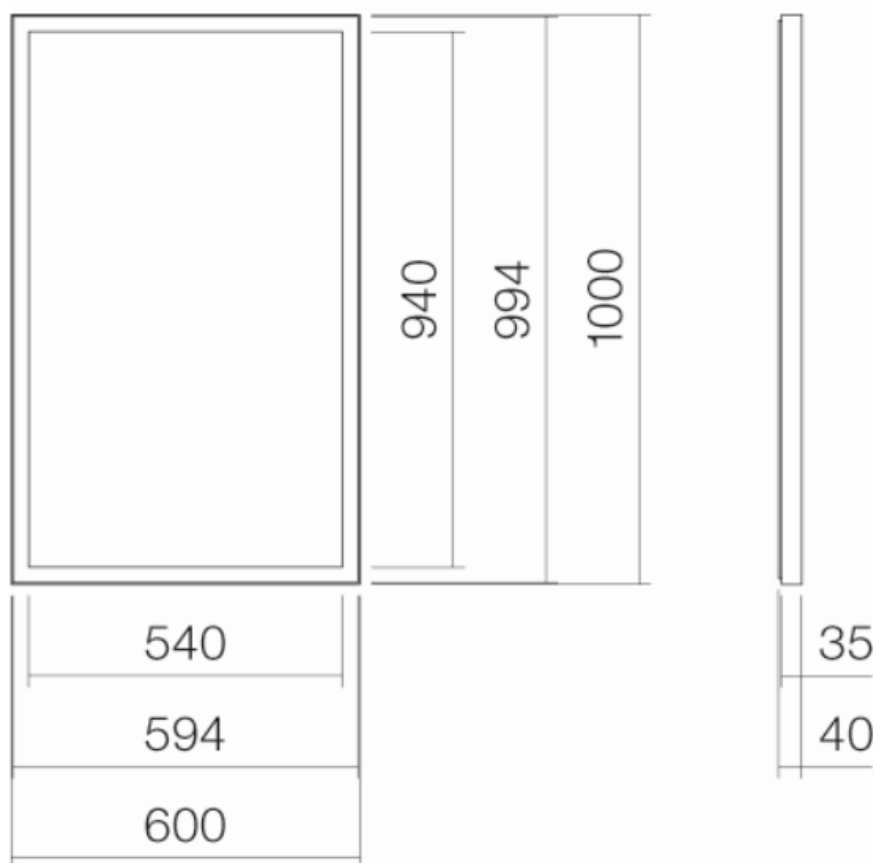

Artikel	1. Ausgabe
Article	1. Edition
Articolo	1. Edizione
Art. No	Mut.

661174

5-2019

6743001899

Lichtspiegel ALAPE SP.FR600.S1
Miroir lumineux ALAPE SP.FR600.S1
Specchio illuminazione ALAPE SP.FR600.S1

Copyright

Alape[™]

Die Massangaben in Millimeter verstehen sich unter dem Vorbehalt der Werkstoleranzen, eventuell späterer Änderungen sowie weiterer Montagemöglichkeiten. Die Haftung für Folgen fehlerhafter oder unvollständiger Massangaben ist ausgeschlossen (Art. 100 OR).

Les dimensions en millimètre s'entendent sous réserve des tolérances d'usine, d'éventuelles modifications ultérieures, de même que de nouvelles possibilités de montage. La responsabilité ne peut être engagée en cas de cotes manquantes ou erronées (CD art. 100).

Le dimensioni in millimetri s'intendono fatte salve le tolleranze di fabbricazione, le eventuali modifiche successive e le ulteriori alternative di montaggio. Si declina qualsiasi responsabilità per le conseguenze legate a dimensioni errate o incomplete (art. 100 CO).