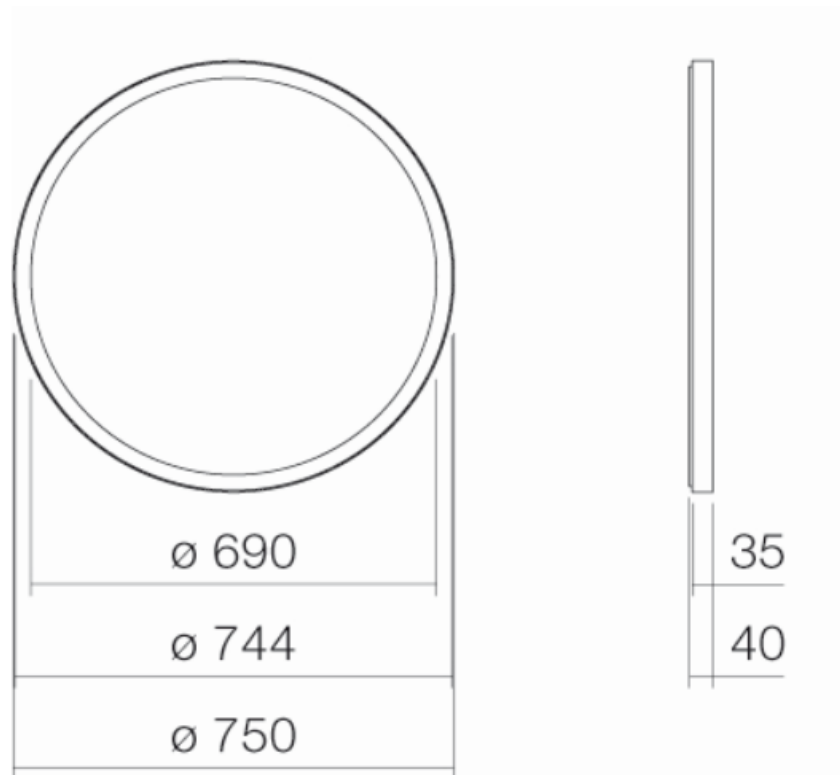

Copyright **Alape**[™]

Die Massangaben in Millimeter verstehen sich unter dem Vorbehalt der Werkstoleranzen, eventuell späterer Änderungen sowie weiterer Montagemöglichkeiten. Die Haftung für Folgen fehlerhafter oder unvollständiger Massangaben ist ausgeschlossen (Art. 100 OR).

Les dimensions en millimètre s'entendent sous réserve des tolérances d'usine, d'éventuelles modifications ultérieures, de même que de nouvelles possibilités de montage. La responsabilité ne peut être engagée en cas de cotes manquantes ou erronées (CD art. 100).

Le dimensioni in millimetri s'intendono fatte salve le tolleranze di fabbricazione, le eventuali modifiche successive e le ulteriori alternative di montaggio. Si declina qualsiasi responsabilità per le conseguenze legate a dimensioni errate o incomplete (art. 100 CO).