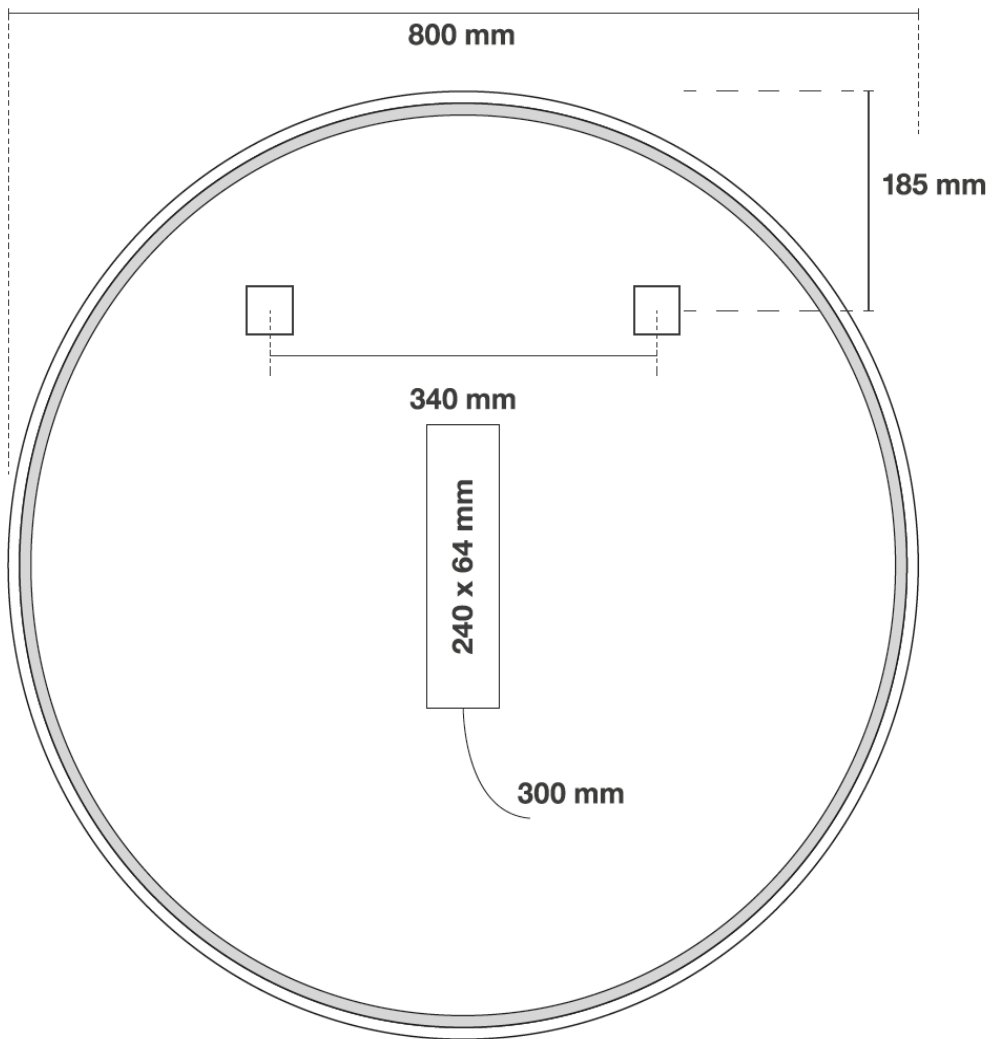

Artikel	1. Ausgabe
Article	1. Edition
Articolo	1. Edizione
Art. No	Mut.

664172 **2-2020**
366X80
Lichtspiegel AURORA LED
Miroir lumineux AURORA LED
Specchio con illuminazione AURORA LED

Die Massangaben in cm verstehen sich unter dem Vorbehalt der Werkstoleranzen, eventuell späterer Änderungen sowie weiterer Montagemöglichkeiten. Die Haftung für Folgen fehlerhafter oder unvollständiger Massangaben ist ausgeschlossen (Art. 100 OR).

Les dimensions en cm s'entendent sous réserve des tolérances d'usine, d'éventuelles modifications ultérieures, de même que de nouvelles possibilités de montage. La responsabilité ne peut être engagée en cas de cotes manquantes ou erronées (CD art. 100).

Le dimensioni in cm s'intendono fatte salve le tolleranze di fabbricazione, le eventuali modifiche successive e le ulteriori alternative di montaggio. Si declina qualsiasi responsabilità per le conseguenze legate a dimensioni errate o incomplete (art. 100 CO).