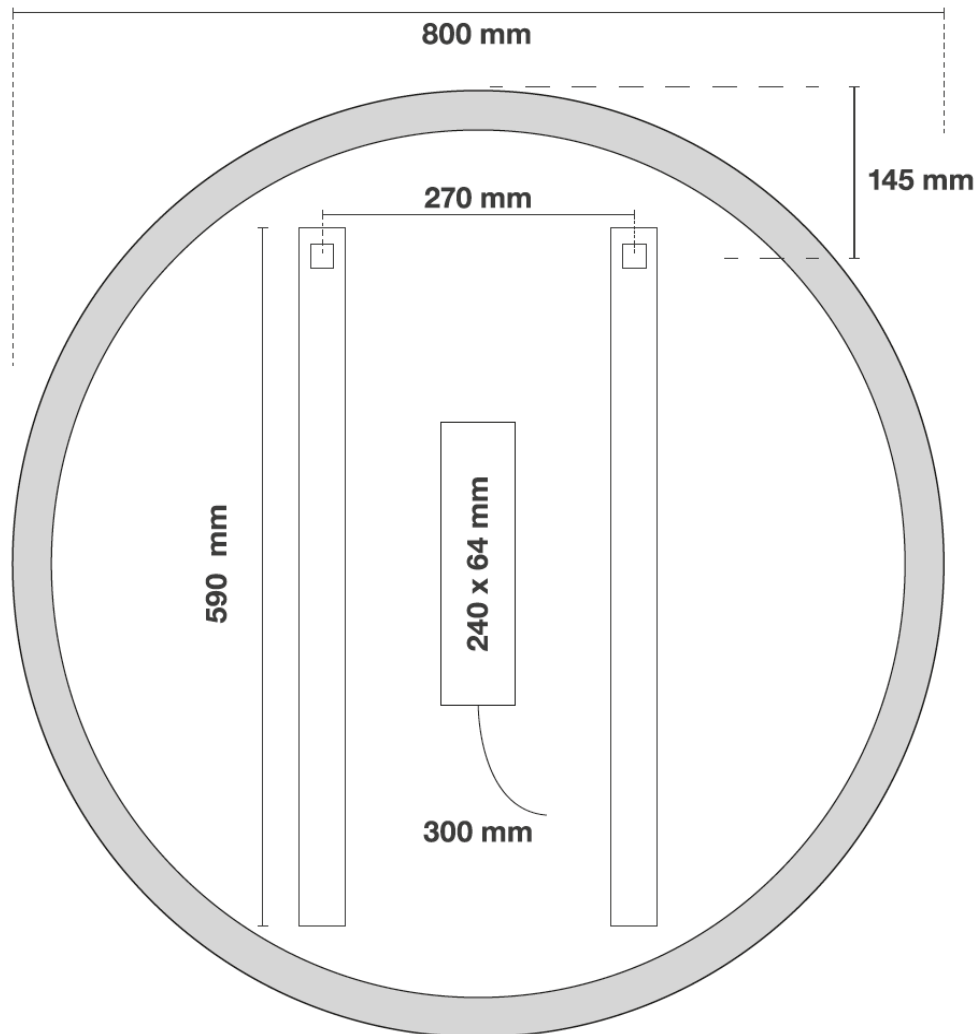

Artikel		1. Ausgabe	
Article	664174	1. Edition	2-2020
Articolo		1. Edizione	
Art. No	366980	Mut.	

Lichtspiegel LUNA LED
Miroir lumineux LUNA LED
Specchio con illuminazione LUNA LED

Die Massangaben in cm verstehen sich unter dem Vorbehalt der Werkstoleranzen, eventuell späterer Änderungen sowie weiterer Montagemöglichkeiten. Die Haftung für Folgen fehlerhafter oder unvollständiger Massangaben ist ausgeschlossen (Art. 100 OR).

Les dimensions en cm s'entendent sous réserve des tolérances d'usine, d'éventuelles modifications ultérieures, de même que de nouvelles possibilités de montage. La responsabilité ne peut être engagée en cas de cotes manquantes ou erronées (CD art. 100).

Le dimensioni in cm s'intendono fatte salve le tolleranze di fabbricazione, le eventuali modifiche successive e le ulteriori alternative di montaggio. Si declina qualsiasi responsabilità per le conseguenze legate a dimensioni errate o incomplete (art. 100 CO).