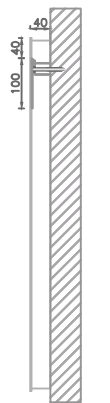

Artikel Article Articolo	664 340	1. Ausgabe 1. Edition 1. Edizione	05-2018
Art. No.	401709831 270 6	Mut.	

400 x 800 x 40

Lichtspiegel: Clemens LED
Miroir lumineux: Clemens LED
Specchio illuminazione: Clemens LED

Copyright

Perspektive

Vorderseite

Rückseite

Querschnitt

Legende

Befestigungsset / Set de fixation / Fissaggio

Leuchte / lampa / lampada

elektrischer Stromwandler 220V / Transformateur de courant 220V / Transformatorec 220V

Zuleitung / Câble d'alimentation / Cavo de l'adduzione

Druckknopf / button-pression / bottone-pressione

Die Maßangaben in Millimeter verstehen sich unter dem Vorbehalt der Werkstoleranzen, eventuelle spätere Änderungen sowie weitere Montagemöglichkeiten. Die Haftung für Folgen fehlerhafter oder unvollständiger Maßangaben ist ausgeschlossen. (Art. 100 OR)