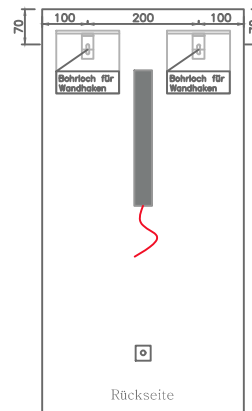

Artikel Article Articolo	664 340	1. Ausgabe 1. Edition 1. Edizione	05-2018
Art. No.	401709831 270 6	Mut.	

400 x 800 x 40

Lichtspiegel: Clemens LED
Miroir lumineux: Clemens LED
Specchio illuminazione: Clemens LED

Copyright

Perspektive

Vorderseite

Rückseite

Querschnitt

Legende

Befestigungsset / Set de fixation / Fissaggio

Leuchte / lampa / lampada

elektrischer Stromwandler 220V / Transformateur de courant 220V / Transformatorec 220V

Zuleitung / Câble d'alimentation / Cavo de l'adduzione

Druckknopf / button-pression / bottone-pressione

Die Maßangaben in Millimeter verstehen sich unter dem Vorbehalt der Werkstoleranzen, eventuelle spätere Änderungen sowie weitere Montagemöglichkeiten. Die Haftung für Folgen fehlerhafter oder unvollständiger Maßangaben ist ausgeschlossen. (Art. 100 OR)

Les indications de mesures en millimètres s'entendent sous réserve de la tolérance d'usage, d'éventuels changements postérieurs, ainsi que d'autres possibilités de montage. La responsabilité est exclue en cas de problèmes engendrés par des mesures incorrectes ou incomplètes. (CD Art.100)