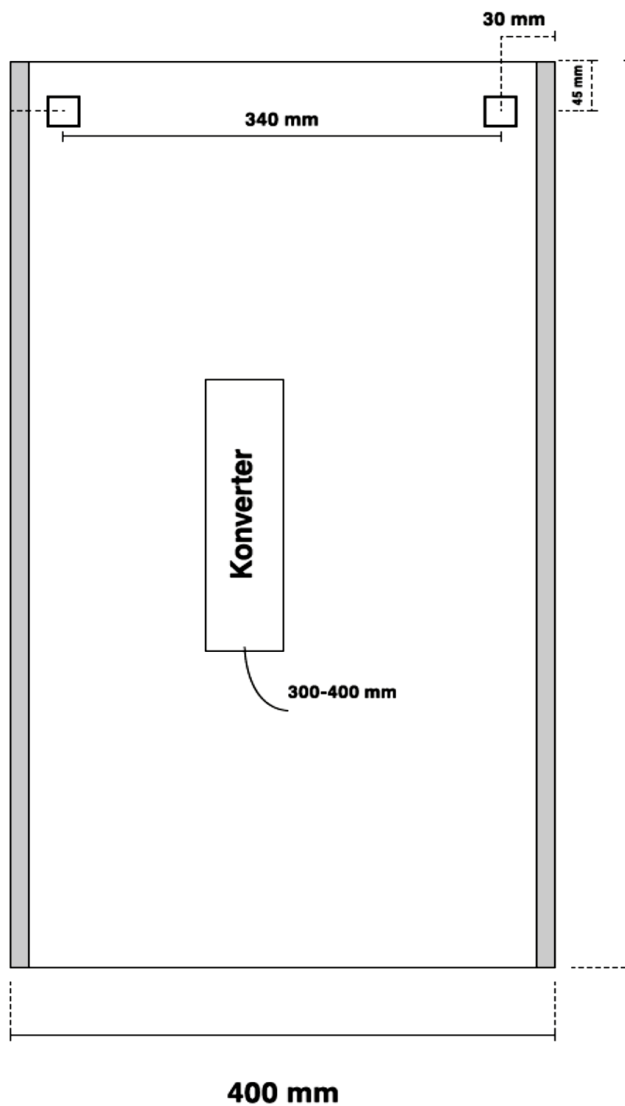

Artikel	1. Ausgabe	
Article	664557	1. Edition 11-2014
Articolo		1. Edizione
Art. No	3710	Mut. 6-2020

Lichtspiegel VERONA TIVOLI
Miroir lumineux VERONA TIVOLI
Specchio illuminate VERONA TIVOLI

Zeichnungsnummer:	3340
Bezeichnung:	Verona/Tivoli
Version:	1
Datum:	22.06.2020
Ersteller:	b-concept
Sandstrahlung:	15 mm
links & rechts	
Randabstand:	0 mm
40 x 80 cm	
	Sandstrahlung

Die Massangaben in Millimeter verstehen sich unter dem Vorbehalt der Werkstoleranzen, eventuell späterer Änderungen sowie weiterer Montagemöglichkeiten. Die Haftung für Folgen fehlerhafter oder unvollständiger Massangaben ist ausgeschlossen (Art. 100 OR).

Les dimensions en millimètre s'entendent sous réserve des tolérances d'usine, d'éventuelles modifications ultérieures, de même que de nouvelles possibilités de montage. La responsabilité ne peut être engagée en cas de cotes manquantes ou erronées (CD art. 100).

Le dimensioni in millimetri s'intendono fatte salve le tolleranze di fabbricazione, le eventuali modifiche successive e le ulteriori alternative di montaggio. Si declina qualsiasi responsabilità per le conseguenze legate a dimensioni errate o incomplete (art. 100 CO).