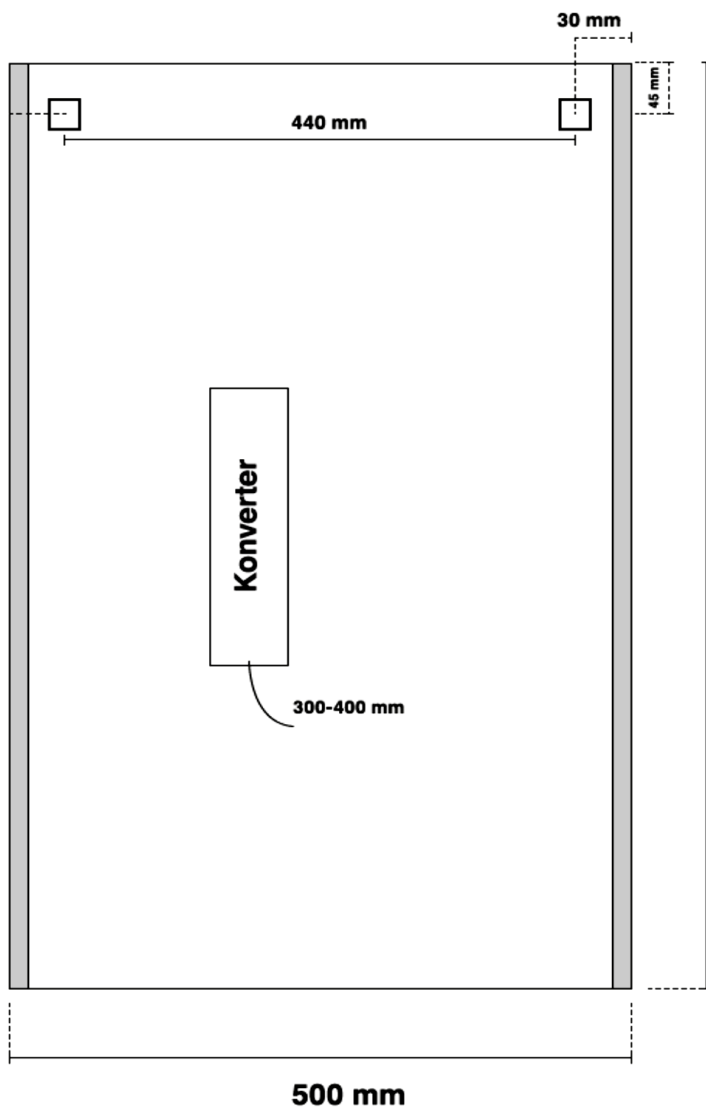

Artikel	1. Ausgabe	
Article	664558	1. Edition 11-2014
Articolo	1. Edizione	
Art. No	3711	Mut. 6-2020

Lichtspiegel VERONA TIVOLI
Miroir lumineux VERONA TIVOLI
Specchio illuminate VERONA TIVOLI

Zeichnungsnummer:	3340
Bezeichnung:	Verona/Tivoli
Version:	1
Datum:	22.06.2020
Ersteller:	b-concept
Sandstrahlung:	15 mm
links & rechts	
Randabstand:	0 mm
50 x 80 cm	
	Sandstrahlung

Die Massangaben in Millimeter verstehen sich unter dem Vorbehalt der Werkstoleranzen, eventuell späterer Änderungen sowie weiterer Montagemöglichkeiten. Die Haftung für Folgen fehlerhafter oder unvollständiger Massangaben ist ausgeschlossen (Art. 100 OR).

Les dimensions en millimètre s'entendent sous réserve des tolérances d'usine, d'éventuelles modifications ultérieures, de même que de nouvelles possibilités de montage. La responsabilité ne peut être engagée en cas de cotes manquantes ou erronées (CD art. 100).

Le dimensioni in millimetri s'intendono fatte salve le tolleranze di fabbricazione, le eventuali modifiche successive e le ulteriori alternative di montaggio. Si declina qualsiasi responsabilità per le conseguenze legate a dimensioni errate o incomplete (art. 100 CO).