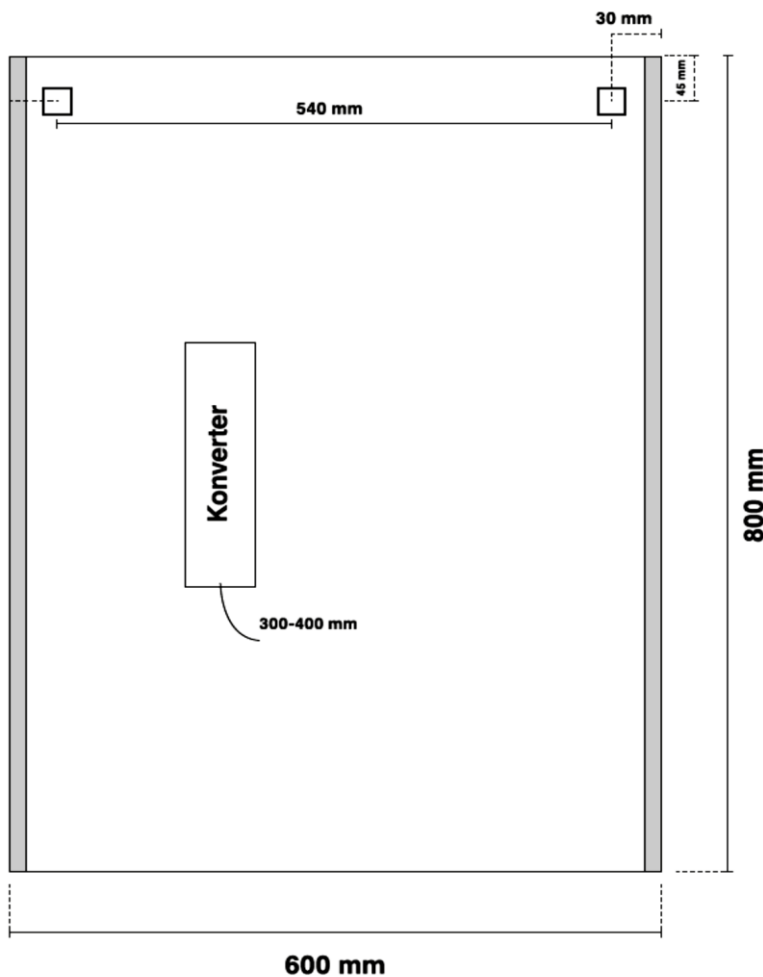

Artikel	1. Ausgabe	
Article	664559	1. Edition 11-2014
Articolo		1. Edizione
Art. No	3712	Mut. 6-2020

Lichtspiegel VERONA TIVOLI
Miroir lumineux VERONA TIVOLI
Specchio illuminate VERONA TIVOLI

Zeichnungsnummer:	3340
Bezeichnung:	Verona/Tivoli
Version:	1
Datum:	22.06.2020
Ersteller:	b-concept
Sandstrahlung:	15 mm
links & rechts	
Randabstand:	0 mm
60 x 80 cm	
	Sandstrahlung

Die Massangaben in Millimeter verstehen sich unter dem Vorbehalt der Werkstoleranzen, eventuell späterer Änderungen sowie weiterer Montagemöglichkeiten. Die Haftung für Folgen fehlerhafter oder unvollständiger Massangaben ist ausgeschlossen (Art. 100 OR).

Les dimensions en millimètre s'entendent sous réserve des tolérances d'usine, d'éventuelles modifications ultérieures, de même que de nouvelles possibilités de montage. La responsabilité ne peut être engagée en cas de cotes manquantes ou erronées (CD art. 100).

Le dimensioni in millimetri s'intendono fatte salve le tolleranze di fabbricazione, le eventuali modifiche successive e le ulteriori alternative di montaggio. Si declina qualsiasi responsabilità per le conseguenze legate a dimensioni errate o incomplete (art. 100 CO).