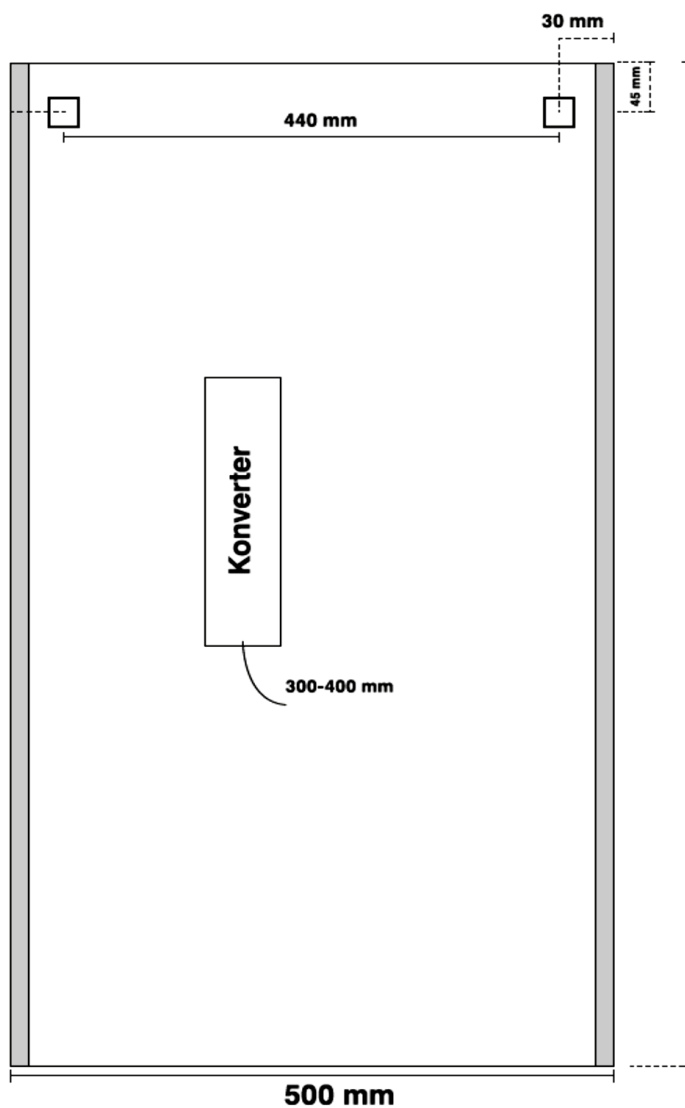

Artikel	1. Ausgabe	
Article	<b>664560</b>	1. Edition <b>11-2014</b>
Articolo		1. Edizione
Art. No	<b>3713 Verona</b>	Mut. 6-2020

**Lichtspiegel VERONA TIVOLI**  
**Miroir lumineux VERONA TIVOLI**  
**Specchio illuminate VERONA TIVOLI**

<b>Zeichnungsnummer:</b>	<b>3340</b>
<b>Bezeichnung:</b>	<b>Verona/Tivoli</b>
<b>Version:</b>	<b>1</b>
<b>Datum:</b>	<b>22.06.2020</b>
<b>Ersteller:</b>	<b>b-concept</b>
<b>Sandstrahlung:</b>	<b>15 mm</b>
<b>links &amp; rechts</b>	
<b>Randabstand:</b>	<b>0 mm</b>
<b>50 x 90 cm</b>	
	<b>Sandstrahlung</b>

*Les dimensions en millimètre s'entendent sous réserve des tolérances d'usine, d'éventuelles modifications ultérieures, de même que de nouvelles possibilités de montage. La responsabilité ne peut être engagée en cas de cotes manquantes ou erronées (CD art. 100).*

Le dimensioni in millimetri s'intendono fatte salve le tolleranze di fabbricazione, le eventuali modifiche successive e le ulteriori alternative di montaggio. Si declina qualsiasi responsabilità per le conseguenze legate a dimensioni errate o incomplete (art. 100 CO).