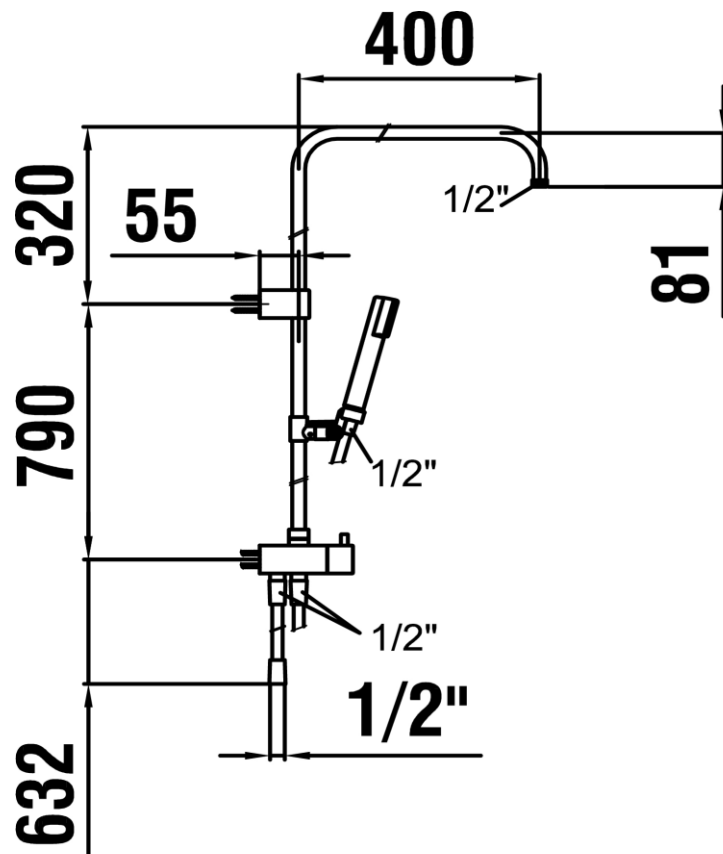

Artikel		1. Ausgabe
Article	711423	1. Edition 7-2022
Articolo		1. Edizione
Art. No	HF981113100001	Mut.

Duschsystem TWIN
Système de douche TWIN
Sistema da doccia TWIN

LAUFEN

Die Massangaben in Millimeter verstehen sich unter dem Vorbehalt der Werkstoleranzen, eventuell späterer Änderungen sowie weiterer Montagemöglichkeiten. Die Haftung für Folgen fehlerhafter oder unvollständiger Massangaben ist ausgeschlossen (Art. 100 OR).

Les dimensions en millimètre s'entendent sous réserve des tolérances d'usine, d'éventuelles modifications ultérieures, de même que de nouvelles possibilités de montage. La responsabilité ne peut être engagée en cas de cotes manquantes ou erronées (CD art. 100).

Le dimensioni in millimetri s'intendono fatte salve le tolleranze di fabbricazione, le eventuali modifiche successive e le ulteriori alternative di montaggio. Si declina qualsiasi responsabilità per le conseguenze legate a dimensioni errate o incomplete (art. 100 CO).