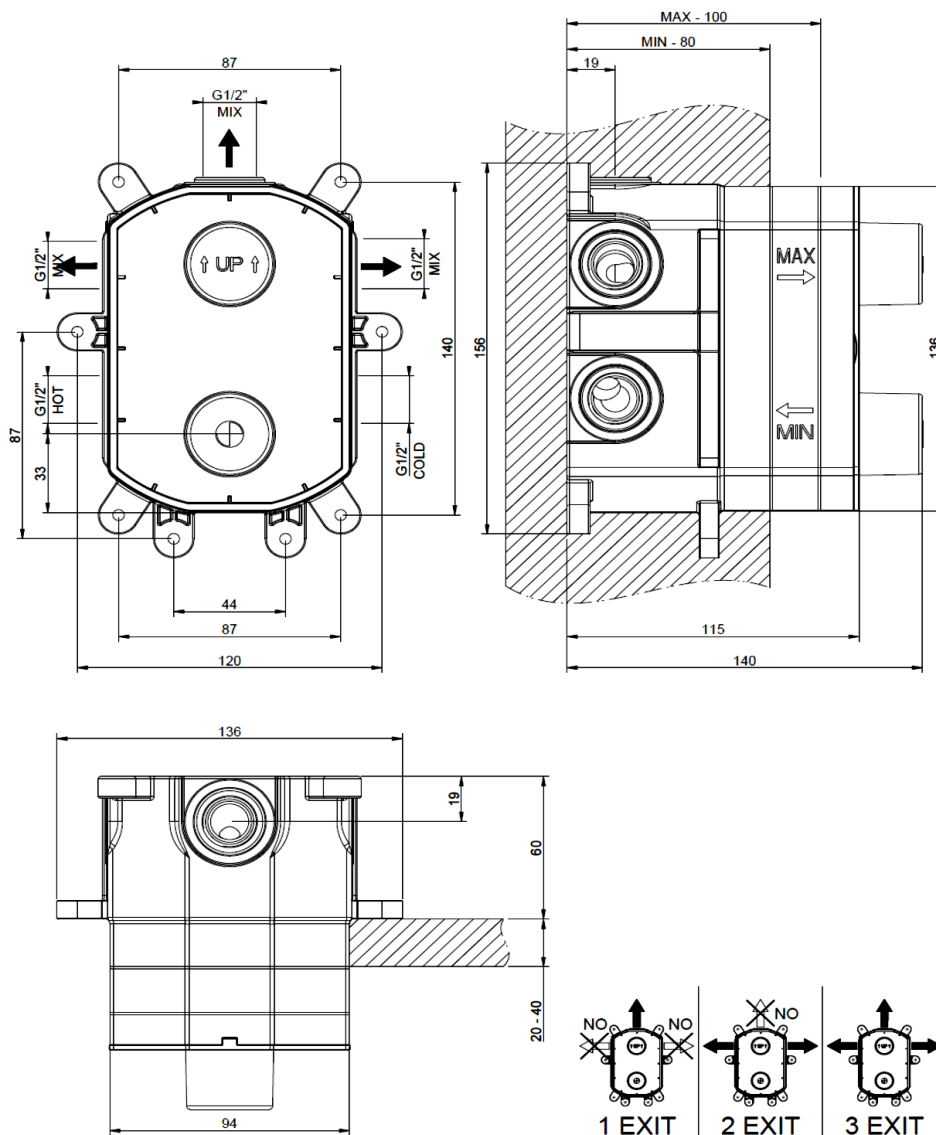

Artikel	712575	1. Ausgabe	1-2022
Article		1. Edition	
Articolo		1. Edizione	
Art. No	09269031	Mut.	

Einbaukörper GESSI
Corps à encastrer GESSI
Corpo ad incasso GESSI

GESSI[®]

Die Massangaben in Millimeter verstehen sich unter dem Vorbehalt der Werkstoleranzen, eventuell späterer Änderungen sowie weiterer Montagemöglichkeiten. Die Haftung für Folgen fehlerhafter oder unvollständiger Massangaben ist ausgeschlossen (Art. 100 OR).

Les dimensions en millimètre s'entendent sous réserve des tolérances d'usine, d'éventuelles modifications ultérieures, de même que de nouvelles possibilités de montage. La responsabilité ne peut être engagée en cas de cotes manquantes ou erronées (CD art. 100).

Le dimensioni in millimetri s'intendono fatte salve le tolleranze di fabbricazione, le eventuali modifiche successive e le ulteriori alternative di montaggio. Si declina qualsiasi responsabilità per le conseguenze legate a dimensioni errate o incomplete (art. 100 CO).