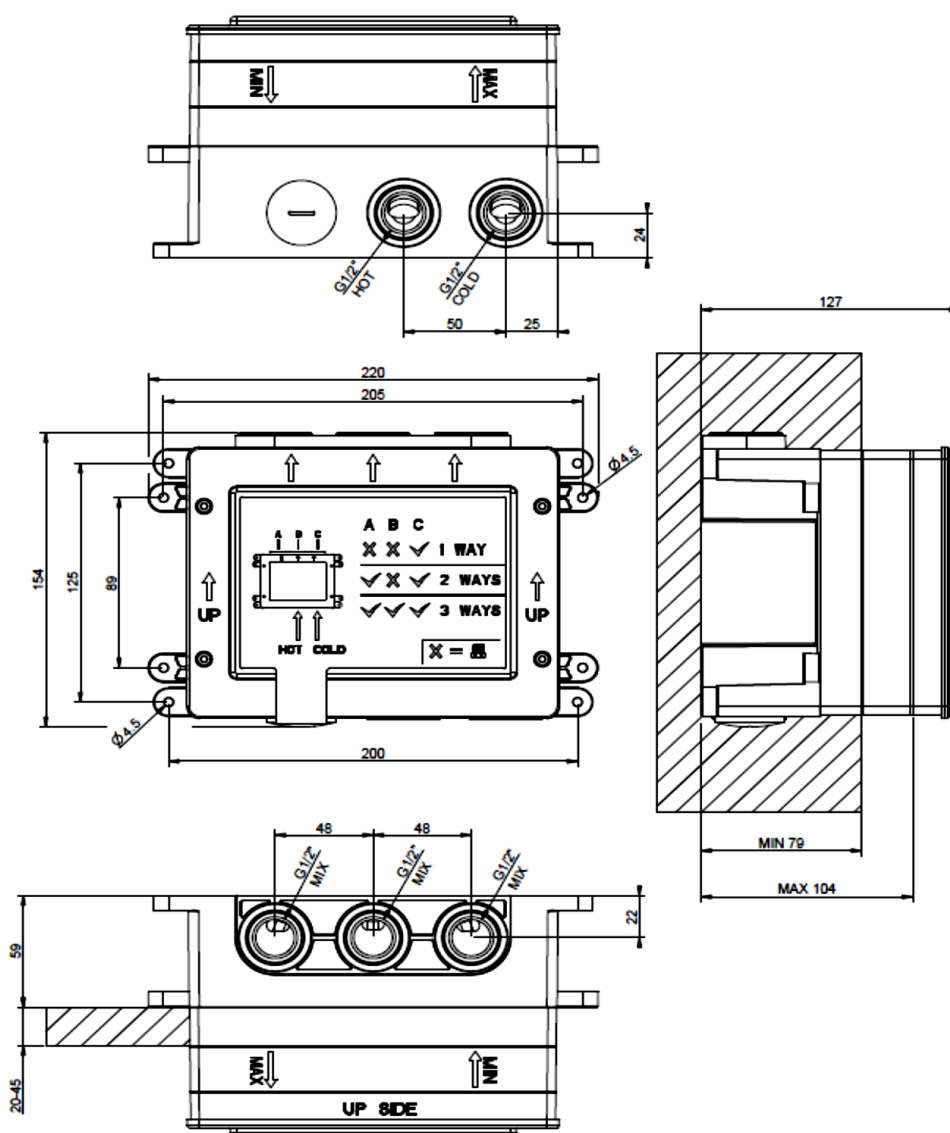

Artikel	712756	1. Ausgabe	
Article		1. Edition	1-2021
Articolo		1. Edizione	
Art. No	63001031	Mut.	

Einbaukörper GESSI
 Corps à encastrer GESSI
 Corpo ad incasso GESSI

GESSI[®]

Die Massangaben in Millimeter verstehen sich unter dem Vorbehalt der Werkstoleranzen, eventuell späterer Änderungen sowie weiterer Montagemöglichkeiten. Die Haftung für Folgen fehlerhafter oder unvollständiger Massangaben ist ausgeschlossen (Art. 100 OR).

Les dimensions en millimètre s'entendent sous réserve des tolérances d'usine, d'éventuelles modifications ultérieures, de même que de nouvelles possibilités de montage. La responsabilité ne peut être engagée en cas de cotes manquantes ou erronées (CD art. 100).

Le dimensioni in millimetri s'intendono fatte salve le tolleranze di fabbricazione, le eventuali modifiche successive e le ulteriori alternative di montaggio. Si declina qualsiasi responsabilità per le conseguenze legate a dimensioni errate o incomplete (art. 100 CO).