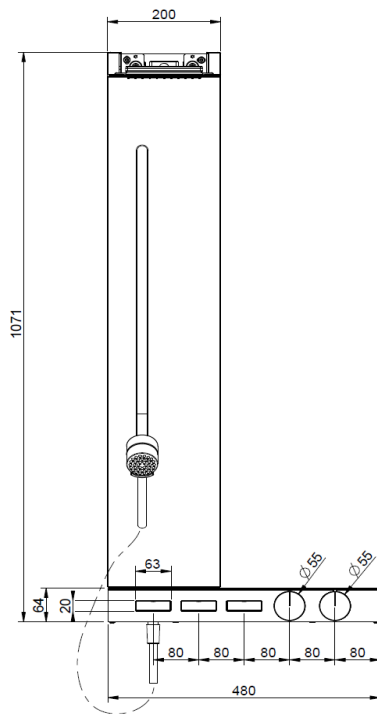

Artikel	712789	1. Ausgabe	
Article		1. Edition	1-2021
Articolo		1. Edizione	
Art. No	63041031	Mut.	

Duschsystem HI-FI
Système de douche HI-FI
Sistema da doccia HI-FI

GESSI[®]

Die Massangaben in Millimeter verstehen sich unter dem Vorbehalt der Werkstoleranzen, eventuell späterer Änderungen sowie weiterer Montagemöglichkeiten. Die Haftung für Folgen fehlerhafter oder unvollständiger Massangaben ist ausgeschlossen (Art. 100 OR).

Les dimensions en millimètre s'entendent sous réserve des tolérances d'usine, d'éventuelles modifications ultérieures, de même que de nouvelles possibilités de montage. La responsabilité ne peut être engagée en cas de cotes manquantes ou erronées (CD art. 100).

Le dimensioni in millimetri s'intendono fatte salve le tolleranze di fabbricazione, le eventuali modifiche successive e le ulteriori alternative di montaggio. Si declina qualsiasi responsabilità per le conseguenze legate a dimensioni errate o incomplete (art. 100 CO).