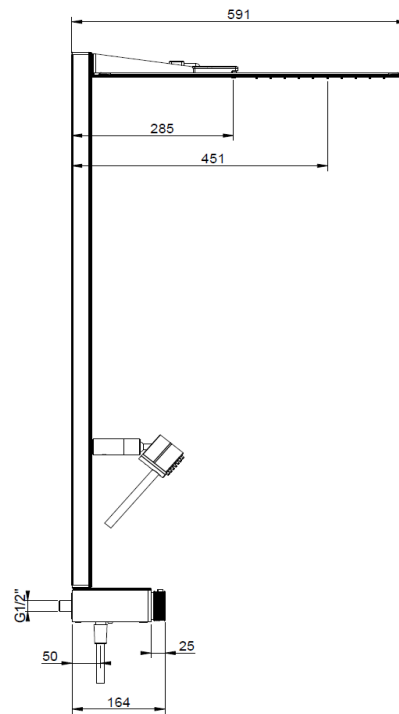

Artikel	712789	1. Ausgabe	
Article		1. Edition	1-2021
Articolo		1. Edizione	
Art. No	63041031	Mut.	

Duschsystem HI-FI
Système de douche HI-FI
Sistema da doccia HI-FI

GESSI[®]

Die Massangaben in Millimeter verstehen sich unter dem Vorbehalt der Werkstoleranzen, eventuell späterer Änderungen sowie weiterer Montagemöglichkeiten. Die Haftung für Folgen fehlerhafter oder unvollständiger Massangaben ist ausgeschlossen (Art. 100 OR).

Les dimensions en millimètre s'entendent sous réserve des tolérances d'usine, d'éventuelles modifications ultérieures, de même que de nouvelles possibilités de montage. La responsabilité ne peut être engagée en cas de cotes manquantes ou erronées (CD art. 100).

Le dimensioni in millimetri s'intendono fatte salve le tolleranze di fabbricazione, le eventuali modifiche successive e le ulteriori alternative di montaggio. Si declina qualsiasi responsabilità per le conseguenze legate a dimensioni errate o incomplete (art. 100 CO).