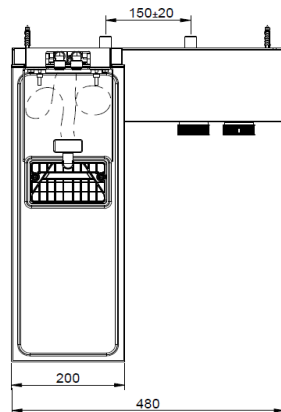

Artikel	712789	1. Ausgabe	
Article		1. Edition	1-2021
Articolo		1. Edizione	
Art. No	63041031	Mut.	

Duschsystem HI-FI
Système de douche HI-FI
Sistema da doccia HI-FI

GESSI[®]

Die Massangaben in Millimeter verstehen sich unter dem Vorbehalt der Werkstoleranzen, eventuell späterer Änderungen sowie weiterer Montagemöglichkeiten. Die Haftung für Folgen fehlerhafter oder unvollständiger Massangaben ist ausgeschlossen (Art. 100 OR).

Les dimensions en millimètre s'entendent sous réserve des tolérances d'usine, d'éventuelles modifications ultérieures, de même que de nouvelles possibilités de montage. La responsabilité ne peut être engagée en cas de cotes manquantes ou erronées (CD art. 100).

Le dimensioni in millimetri s'intendono fatte salve le tolleranze di fabbricazione, le eventuali modifiche successive e le ulteriori alternative di montaggio. Si declina qualsiasi responsabilità per le conseguenze legate a dimensioni errate o incomplete (art. 100 CO).