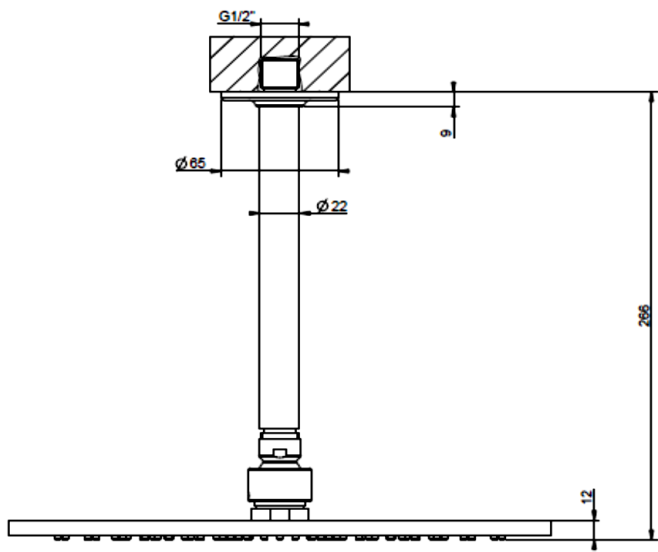

Artikel		1. Ausgabe	
Article	713383	1. Edition	6-2024
Articolo		1. Edizione	
Art. No	58252XXX	Mut.	

Deckenbrause INCISO
Douche au plafond INCISO
Soffione al soffitto INCISO

Die Massangaben in Millimeter verstehen sich unter dem Vorbehalt der Werkstoleranzen, eventuell späterer Änderungen sowie weiterer Montagemöglichkeiten. Die Haftung für Folgen fehlerhafter oder unvollständiger Massangaben ist ausgeschlossen (Art. 100 OR).

Les dimensions en millimètre s'entendent sous réserve des tolérances d'usine, d'éventuelles modifications ultérieures, de même que de nouvelles possibilités de montage. La responsabilité ne peut être engagée en cas de cotes manquantes ou erronées (CD art. 100).

Le dimensioni in millimetri s'intendono fatte salve le tolleranze di fabbricazione, le eventuali modifiche successive e le ulteriori alternative di montaggio. Si declina qualsiasi responsabilità per le conseguenze legate a dimensioni errate o incomplete (art. 100 CO).