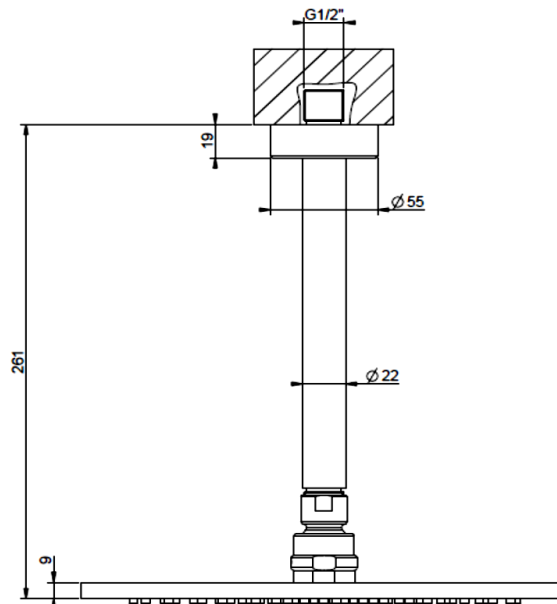

Artikel		1. Ausgabe	
Article	713494	1. Edition	6-2024
Articolo		1. Edizione	
Art. No	63352XXX	Mut.	

Deckenbrause GESSI
Douche au plafond GESSI
Soffione al soffitto GESSI

GESSI[®]

Die Massangaben in Millimeter verstehen sich unter dem Vorbehalt der Werkstoleranzen, eventuell späterer Änderungen sowie weiterer Montagemöglichkeiten. Die Haftung für Folgen fehlerhafter oder unvollständiger Massangaben ist ausgeschlossen (Art. 100 OR).

Les dimensions en millimètre s'entendent sous réserve des tolérances d'usine, d'éventuelles modifications ultérieures, de même que de nouvelles possibilités de montage. La responsabilité ne peut être engagée en cas de cotes manquantes ou erronées (CD art. 100).

Le dimensioni in millimetri s'intendono fatte salve le tolleranze di fabbricazione, le eventuali modifiche successive e le ulteriori alternative di montaggio. Si declina qualsiasi responsabilità per le conseguenze legate a dimensioni errate o incomplete (art. 100 CO).