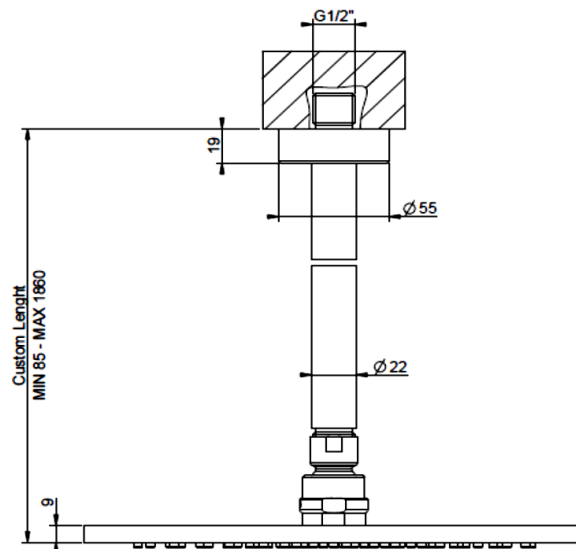

Artikel		1. Ausgabe	
Article	713495	1. Edition	6-2024
Articolo		1. Edizione	
Art. No	63350XXX	Mut.	

Deckenbrause GESSI
Douche au plafond GESSI
Soffione al soffitto GESSI

GESSI[®]

Die Massangaben in Millimeter verstehen sich unter dem Vorbehalt der Werkstoleranzen, eventuell späterer Änderungen sowie weiterer Montagemöglichkeiten. Die Haftung für Folgen fehlerhafter oder unvollständiger Massangaben ist ausgeschlossen (Art. 100 OR).

Les dimensions en millimètre s'entendent sous réserve des tolérances d'usine, d'éventuelles modifications ultérieures, de même que de nouvelles possibilités de montage. La responsabilité ne peut être engagée en cas de cotes manquantes ou erronées (CD art. 100).

Le dimensioni in millimetri s'intendono fatte salve le tolleranze di fabbricazione, le eventuali modifiche successive e le ulteriori alternative di montaggio. Si declina qualsiasi responsabilità per le conseguenze legate a dimensioni errate o incomplete (art. 100 CO).