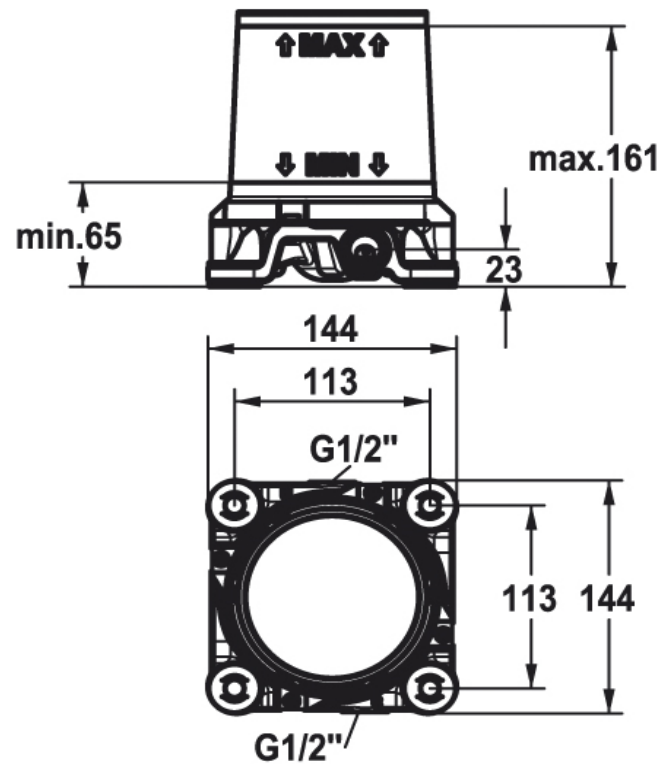

Artikel		1. Ausgabe	
Article	<b>725078</b>	1. Edition	<b>1-2020</b>
Articolo		1. Edizione	
Art. No	<b>39.000.602.931</b>	<b>Mut.</b>	11-2022

Einbaukörper KWC UP  
 Corps à encastrer KWC UP  
 Corpo ad incasso KWC UP

**KWC**

Die Massangaben in Millimeter verstehen sich unter dem Vorbehalt der Werkstoleranzen, eventuell späterer Änderungen sowie weiterer Montagemöglichkeiten. Die Haftung für Folgen fehlerhafter oder unvollständiger Massangaben ist ausgeschlossen (Art. 100 OR).

*Les dimensions en millimètre s'entendent sous réserve des tolérances d'usine, d'éventuelles modifications ultérieures, de même que de nouvelles possibilités de montage. La responsabilité ne peut être engagée en cas de cotes manquantes ou erronées (CD art. 100).*

Le dimensioni in millimetri s'intendono fatte salve le tolleranze di fabbricazione, le eventuali modifiche successive e le ulteriori alternative di montaggio. Si declina qualsiasi responsabilità per le conseguenze legate a dimensioni errate o incomplete (art. 100 CO).