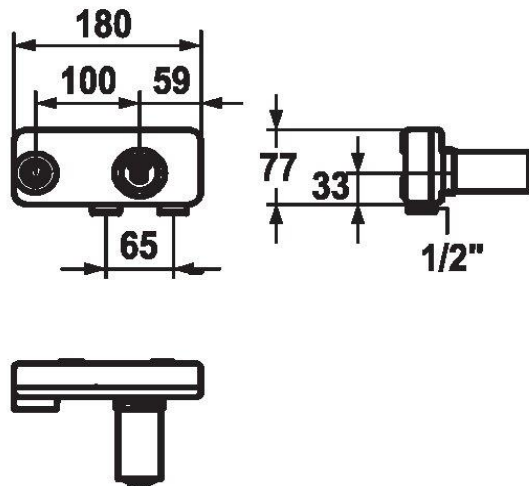

Artikel		1. Ausgabe	
Article	725094	1. Edition	12-2016
Articolo		1. Edizione	
Art. No	39.193.400.931	Mut.	11-2022

Einbaukörper AVA/ZOE UP
Corps à encastrer AVA/ZOE UP
Corpo ad incasso AVA/ZOE UP

KWC

Die Massangaben in Millimeter verstehen sich unter dem Vorbehalt der Werkstoleranzen, eventuell späterer Änderungen sowie weiterer Montagemöglichkeiten. Die Haftung für Folgen fehlerhafter oder unvollständiger Massangaben ist ausgeschlossen (Art. 100 OR).

Les dimensions en millimètre s'entendent sous réserve des tolérances d'usine, d'éventuelles modifications ultérieures, de même que de nouvelles possibilités de montage. La responsabilité ne peut être engagée en cas de cotes manquantes ou erronées (CD art. 100).

Le dimensioni in millimetri s'intendono fatte le tolleranze di fabbricazione, le eventuali modifiche successive e le ulteriori alternative di montaggio. Si declina qualsiasi responsabilità per le conseguenze legate a dimensioni errate o incomplete (art. 100 CO).