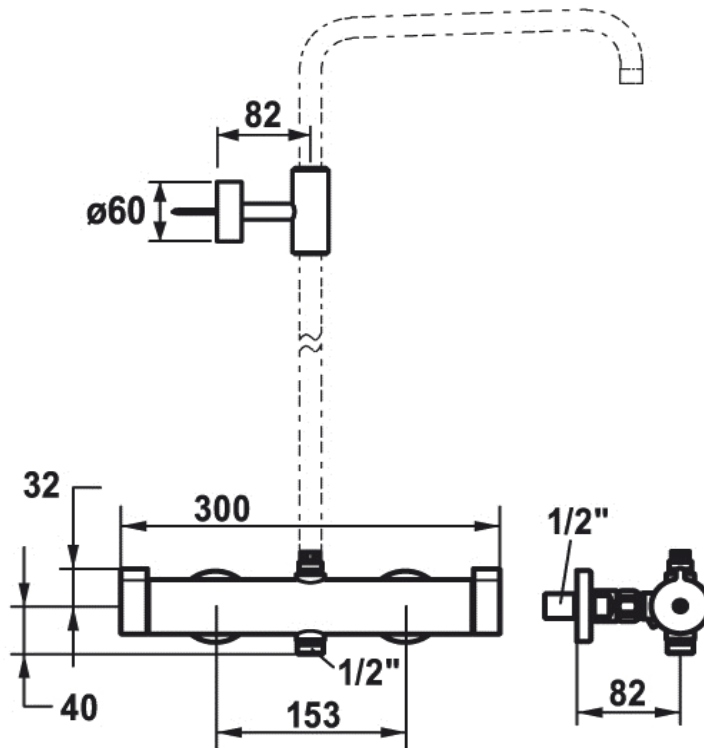

Artikel		1. Ausgabe	
Article	<b>725253</b>	1. Edition	<b>1-2020</b>
Articolo		1. Edizione	
Art. No	<b>26.005.320.000</b>	<b>Mut.</b>	

**Duschenmischer KWC THERM**  
**Mélangeur de douche KWC THERM**  
**Miscelatore da doccia KWC THERM**

**KWC**

Die Massangaben in Millimeter verstehen sich unter dem Vorbehalt der Werkstoleranzen, eventuell späterer Änderungen sowie weiterer Montagemöglichkeiten. Die Haftung für Folgen fehlerhafter oder unvollständiger Massangaben ist ausgeschlossen (Art. 100 OR).

*Les dimensions en millimètre s'entendent sous réserve des tolérances d'usine, d'éventuelles modifications ultérieures, de même que de nouvelles possibilités de montage. La responsabilité ne peut être engagée en cas de cotes manquantes ou erronées (CD art. 100).*

Le dimensioni in millimetri s'intendono fatte salve le tolleranze di fabbricazione, le eventuali modifiche successive e le ulteriori alternative di montaggio. Si declina qualsiasi responsabilità per le conseguenze legate a dimensioni errate o incomplete (art. 100 CO).