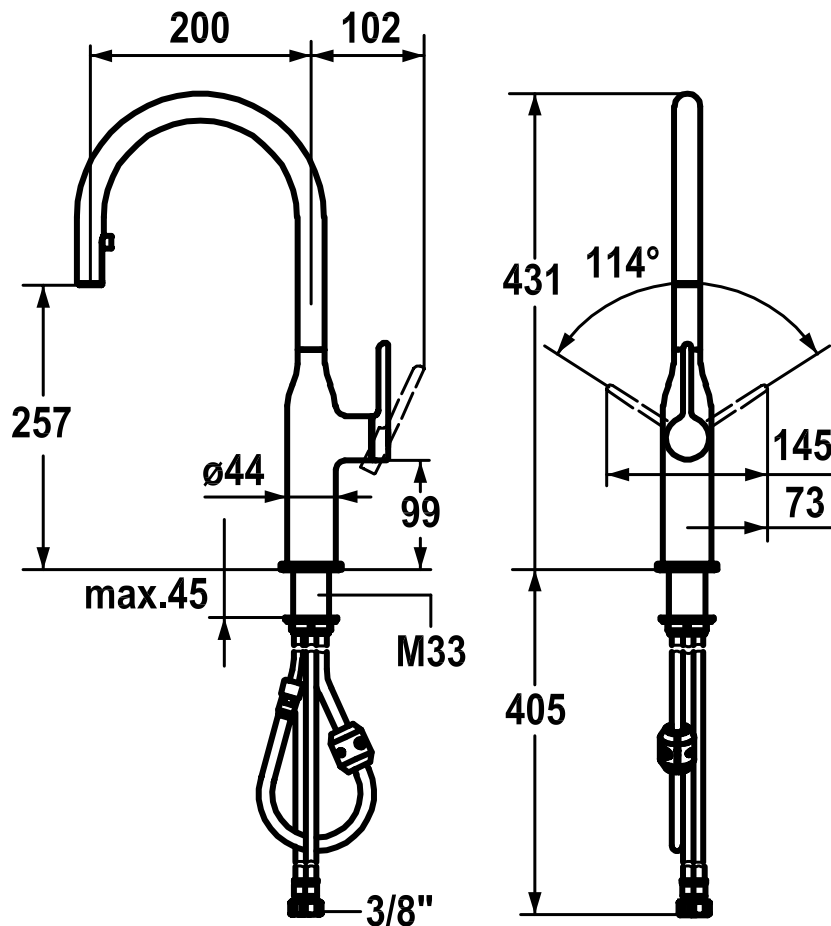

Artikel
Article
Articolo

725 492

Ausgabe
Edition
Edizione

1-2012

Küchenmischer SIN
Mitigeur de cuisine SIN
Miscelatore da cucina SIN

10.261.102.000FL
© 2012 by KWC AG
CH-5726 Unterkulm

Die Massangaben in Millimeter verstehen sich unter dem Vorbehalt der Werkstoleranzen, eventuell späterer Änderungen sowie weiterer Montagemöglichkeiten. Die Haftung für Folgen fehlerhafter oder unvollständiger Massangaben ist ausgeschlossen (Art. 100 OR).

Les dimensions en millimètre s'entendent sous réserve des tolérances d'usine, d'éventuelles modifications ultérieures, de même que de nouvelles possibilités de montage. La responsabilité ne peut être engagée en cas de cotes manquantes ou erronées (CD art. 100).

Le dimensioni in millimetri s'intendono fatte salve le tolleranze di fabbricazione, le eventuali modifiche successive e le ulteriori alternative di montaggio. Si declina qualsiasi responsabilità per le conseguenze legate a dimensioni errate o incomplete (art. 100 CO).