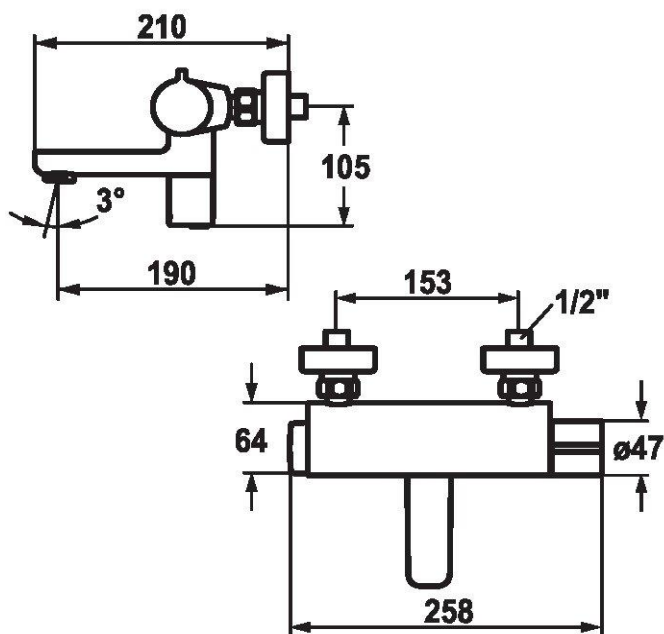

Wandsteuerung Thermostat IQUA
Commande murale thermostat IQUA
Comando parete termostato IQUA

KWC

Die Massangaben in Millimeter verstehen sich unter dem Vorbehalt der Werkstoleranzen, eventuell späterer Änderungen sowie weiterer Montagemöglichkeiten. Die Haftung für Folgen fehlerhafter oder unvollständiger Massangaben ist ausgeschlossen (Art. 100 OR).

Les dimensions en millimètre s'entendent sous réserve des tolérances d'usine, d'éventuelles modifications ultérieures, de même que de nouvelles possibilités de montage. La responsabilité ne peut être engagée en cas de cotes manquantes ou erronées (CD art. 100).

Le dimensioni in millimetri s'intendono fatte salve le tolleranze di fabbricazione, le eventuali modifiche successive e le ulteriori alternative di montaggio. Si declina qualsiasi responsabilità per le conseguenze legate a dimensioni errate o incomplete (art. 100 CO).