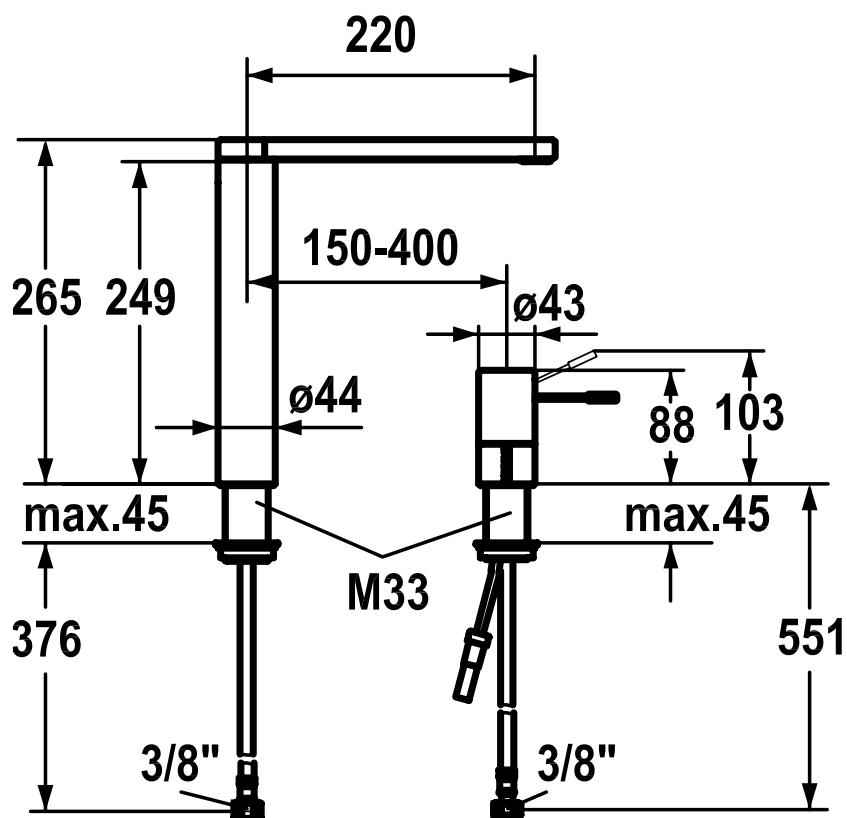

Artikel
Article
Articolo

726 693

Ausgabe
Edition
Edizione

1-2012

Küchenmischer ONO
Mitigeur de cuisine ONO
Miscelatore da cucina ONO

10.152.413.000FL
© 2012 by KWC AG
CH-5726 Unterkulm

Die Massangaben in Millimeter verstehen sich unter dem Vorbehalt der Werkstoleranzen, eventuell späterer Änderungen sowie weiterer Montagemöglichkeiten. Die Haftung für Folgen fehlerhafter oder unvollständiger Massangaben ist ausgeschlossen (Art. 100 OR).

Les dimensions en millimètre s'entendent sous réserve des tolérances d'usine, d'éventuelles modifications ultérieures, de même que de nouvelles possibilités de montage. La responsabilité ne peut être engagée en cas de cotes manquantes ou erronées (CD art. 100).

Le dimensioni in millimetri s'intendono fatte salve le tolleranze di fabbricazione, le eventuali modifiche successive e le ulteriori alternative di montaggio. Si declina qualsiasi responsabilità per le conseguenze legate a dimensioni errate o incomplete (art. 100 CO).