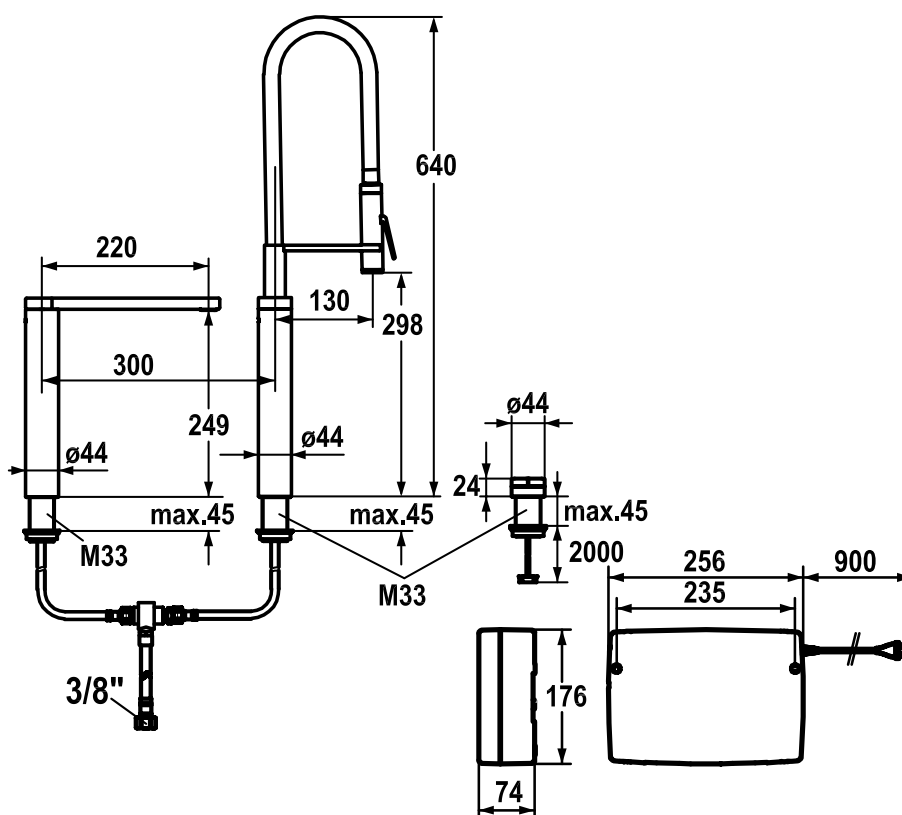

Artikel
Article
Articolo

726 855

Ausgabe
Edition
Edizione

1-2012

Küchenmischer ONO touch light PRO
Mitigeur de cuisine ONO touch light PRO
Miscelatore da cucina ONO touch light PRO

10.653.112.000FL

© 2012 by KWC AG

CH-5726 Unterkulm

Die Massangaben in Millimeter verstehen sich unter dem Vorbehalt der Werkstoleranzen, eventuell späterer Änderungen sowie weiterer Montagemöglichkeiten. Die Haftung für Folgen fehlerhafter oder unvollständiger Massangaben ist ausgeschlossen (Art. 100 OR).

Les dimensions en millimètre s'entendent sous réserve des tolérances d'usine, d'éventuelles modifications ultérieures, de même que de nouvelles possibilités de montage. La responsabilité ne peut être engagée en cas de cotes manquantes ou erronées (CD art. 100).

Le dimensioni in millimetri s'intendono fatte salve le tolleranze di fabbricazione, le eventuali modifiche successive e le ulteriori alternative di montaggio. Si declina qualsiasi responsabilità per le conseguenze legate a dimensioni errate o incomplete (art. 100 CO).