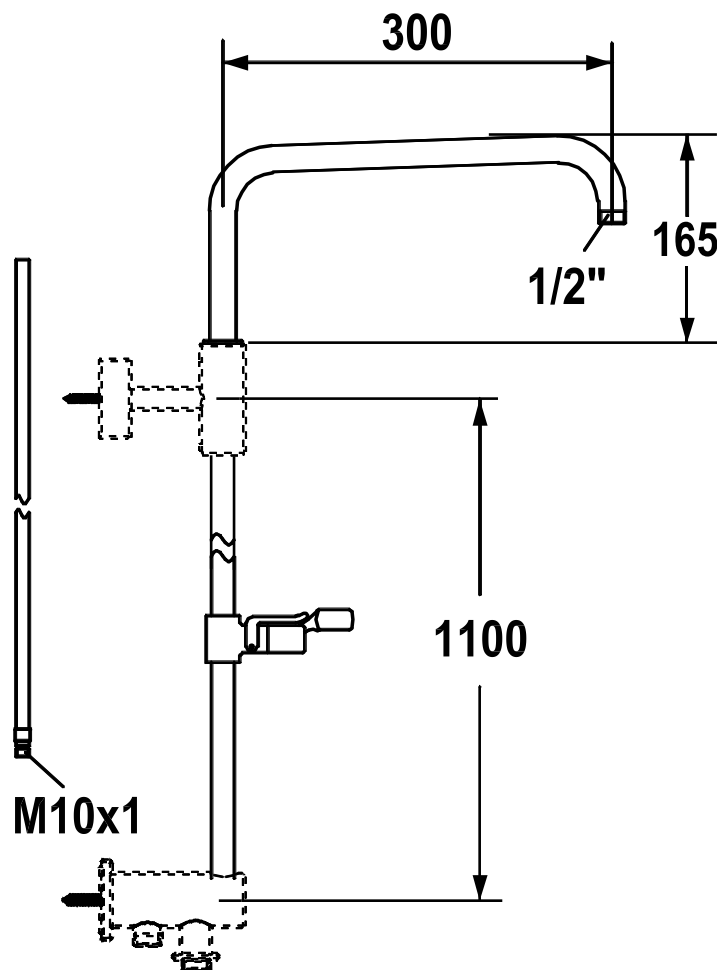

Artikel  
Article  
Articolo

**727 965**

Ausgabe  
Edition  
Edizione

**1-2012**

**Komponenten Duschsysteme**  
**Composants systèmes de douche**  
**Componenti sistemi doccia**

**26.004.003.000**

© 2012 by KWC AG

CH-5726 Unterkulm

Die Massangaben in Millimeter verstehen sich unter dem Vorbehalt der Werkstoleranzen, eventuell späterer Änderungen sowie weiterer Montagemöglichkeiten. Die Haftung für Folgen fehlerhafter oder unvollständiger Massangaben ist ausgeschlossen (Art. 100 OR).

Les dimensions en millimètre s'entendent sous réserve des tolérances d'usine, d'éventuelles modifications ultérieures, de même que de nouvelles possibilités de montage. La responsabilité ne peut être engagée en cas de cotes manquantes ou erronées (CD art. 100).

Le dimensioni in millimetri s'intendono fatte salve le tolleranze di fabbricazione, le eventuali modifiche successive e le ulteriori alternative di montaggio. Si declina qualsiasi responsabilità per le conseguenze legate a dimensioni errate o incomplete (art. 100 CO).