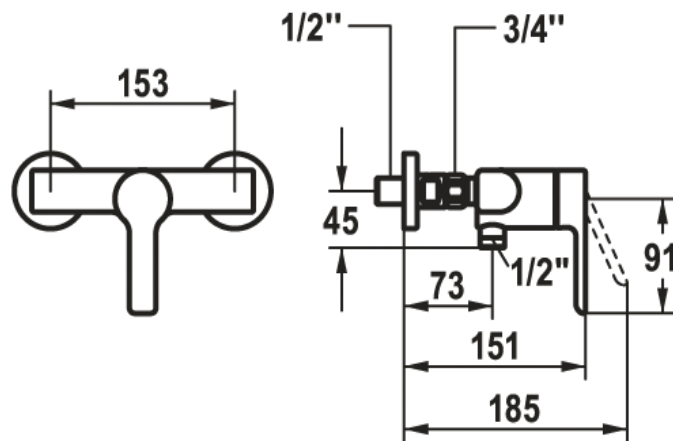

Artikel	1. Ausgabe	
Article	1. Edition	1-2020
Articolo	1. Edizione	
Art. No	124779	Mut.
Duschenmischer TENO 2.0 by KWC		
Mélangeur de douche TENO 2.0 by KWC		
Miscelatore da doccia TENO 2.0 by KWC		

Die Massangaben in Millimeter verstehen sich unter dem Vorbehalt der Werkstoleranzen, eventuell späterer Änderungen sowie weiterer Montagemöglichkeiten. Die Haftung für Folgen fehlerhafter oder unvollständiger Massangaben ist ausgeschlossen (Art. 100 OR).

Les dimensions en millimètre s'entendent sous réserve des tolérances d'usine, d'éventuelles modifications ultérieures, de même que de nouvelles possibilités de montage. La responsabilité ne peut être engagée en cas de cotes manquantes ou erronées (CD art. 100).

Le dimensioni in millimetri s'intendono fatte salve le tolleranze di fabbricazione, le eventuali modifiche successive e le ulteriori alternative di montaggio. Si declina qualsiasi responsabilità per le conseguenze legate a dimensioni errate o incomplete (art. 100 CO).