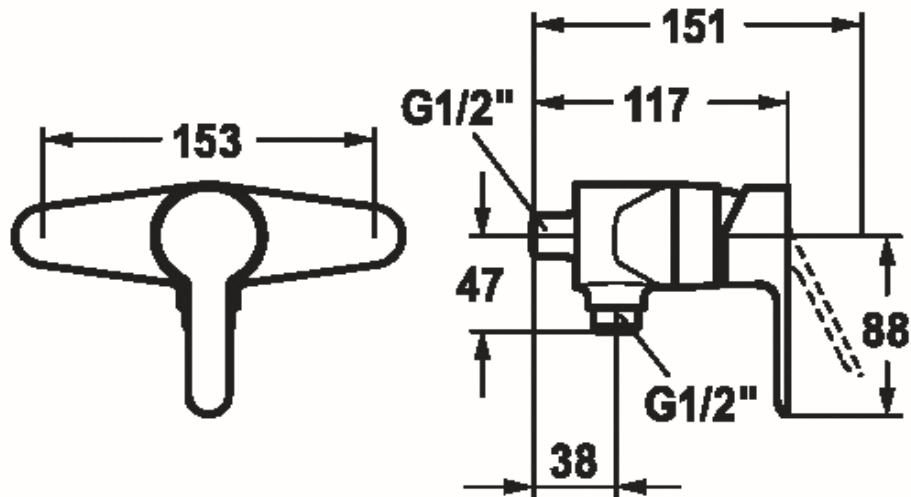

Artikel		1. Ausgabe	
Article	<b>740073</b>	1. Edition	<b>4-2020</b>
Articolo		1. Edizione	

Art. No **21.432.310.000OG Mut.**

**Duschenmischer LAMARA 2.0 by KWC**

**Mélangeur de douche LAMARA 2.0 by KWC**

**Miscelatore da doccia LAMARA 2.0 by KWC**

Die Massangaben in Millimeter verstehen sich unter dem Vorbehalt der Werkstoleranzen, eventuell späterer Änderungen sowie weiterer Montagemöglichkeiten. Die Haftung für Folgen fehlerhafter oder unvollständiger Massangaben ist ausgeschlossen (Art. 100 OR).

*Les dimensions en millimètre s'entendent sous réserve des tolérances d'usine, d'éventuelles modifications ultérieures, de même que de nouvelles possibilités de montage. La responsabilité ne peut être engagée en cas de cotes manquantes ou erronées (CD art. 100).*

Le dimensioni in millimetri s'intendono fatte salve le tolleranze di fabbricazione, le eventuali modifiche successive e le ulteriori alternative di montaggio. Si declina qualsiasi responsabilità per le conseguenze legate a dimensioni errate o incomplete (art. 100 CO).