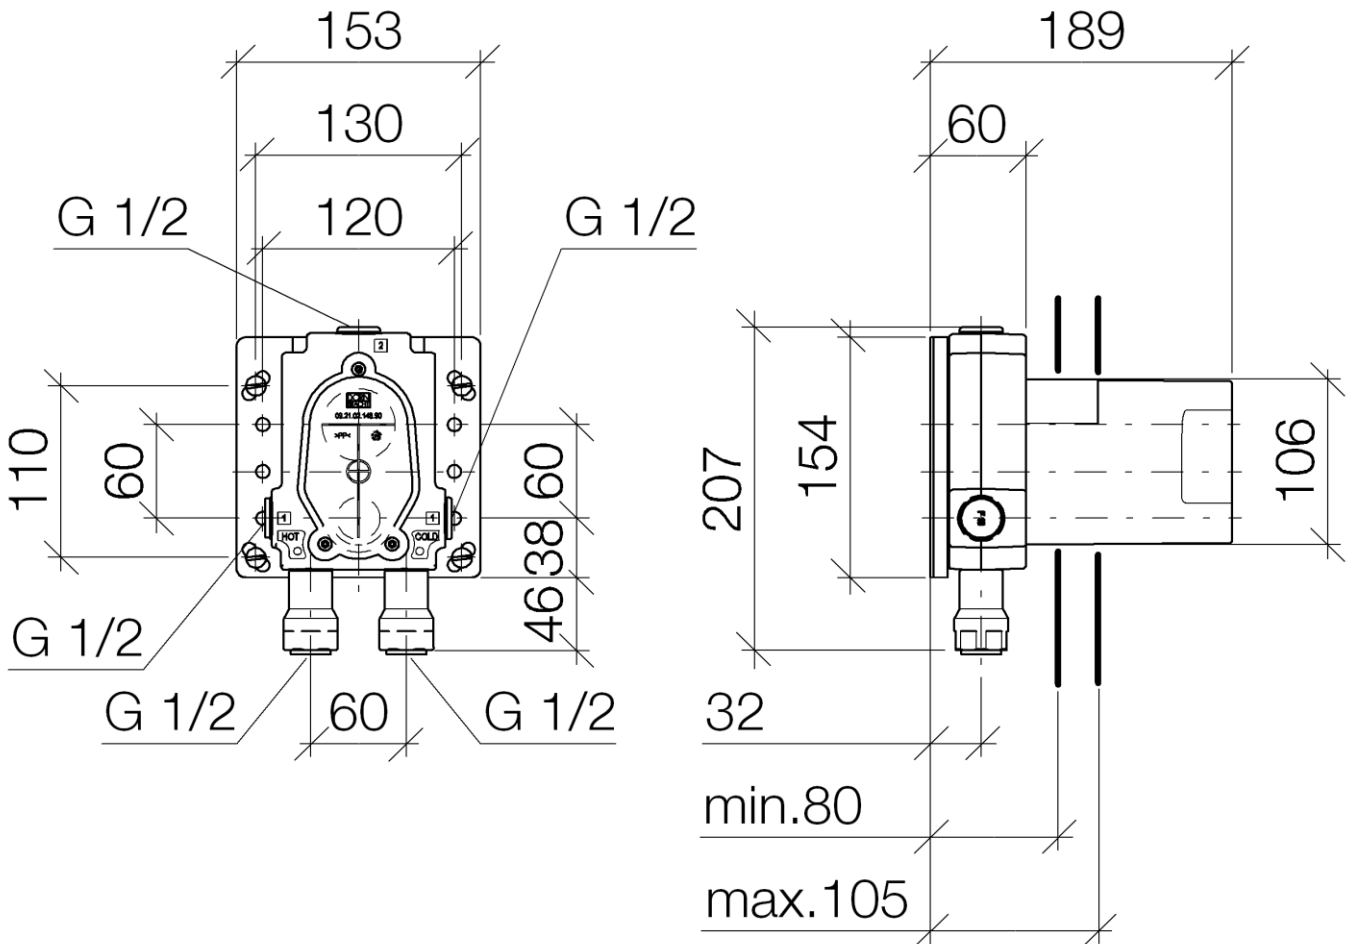

Artikel	1. Ausgabe	
Article	751055	1. Edition 1-2013
Articolo		1. Edizione
Art. No	35 020 970 90	Mut.

Einbaukörper DORNBRACHT 1/2"
Corps à encastrer DORNBRACHT 1/2"
Corpo ad incasso DORNBRACHT 1/2"

Copyright

Die Massangaben in Millimeter verstehen sich unter dem Vorbehalt der Werkstoleranzen, eventuell späterer Änderungen sowie weiterer Montagemöglichkeiten. Die Haftung für Folgen fehlerhafter oder unvollständiger Massangaben ist ausgeschlossen (Art. 100 OR).

Les dimensions en millimètre s'entendent sous réserve des tolérances d'usine, d'éventuelles modifications ultérieures, de même que de nouvelles possibilités de montage. La responsabilité ne peut être engagée en cas de cotes manquantes ou erronées (CD art. 100).

Le dimensioni in millimetri s'intendono fatte salve le tolleranze di fabbricazione, le eventuali modifiche successive e le ulteriori alternative di montaggio. Si declina qualsiasi responsabilità per le conseguenze legate a dimensioni errate o incomplete (art. 100 CO).