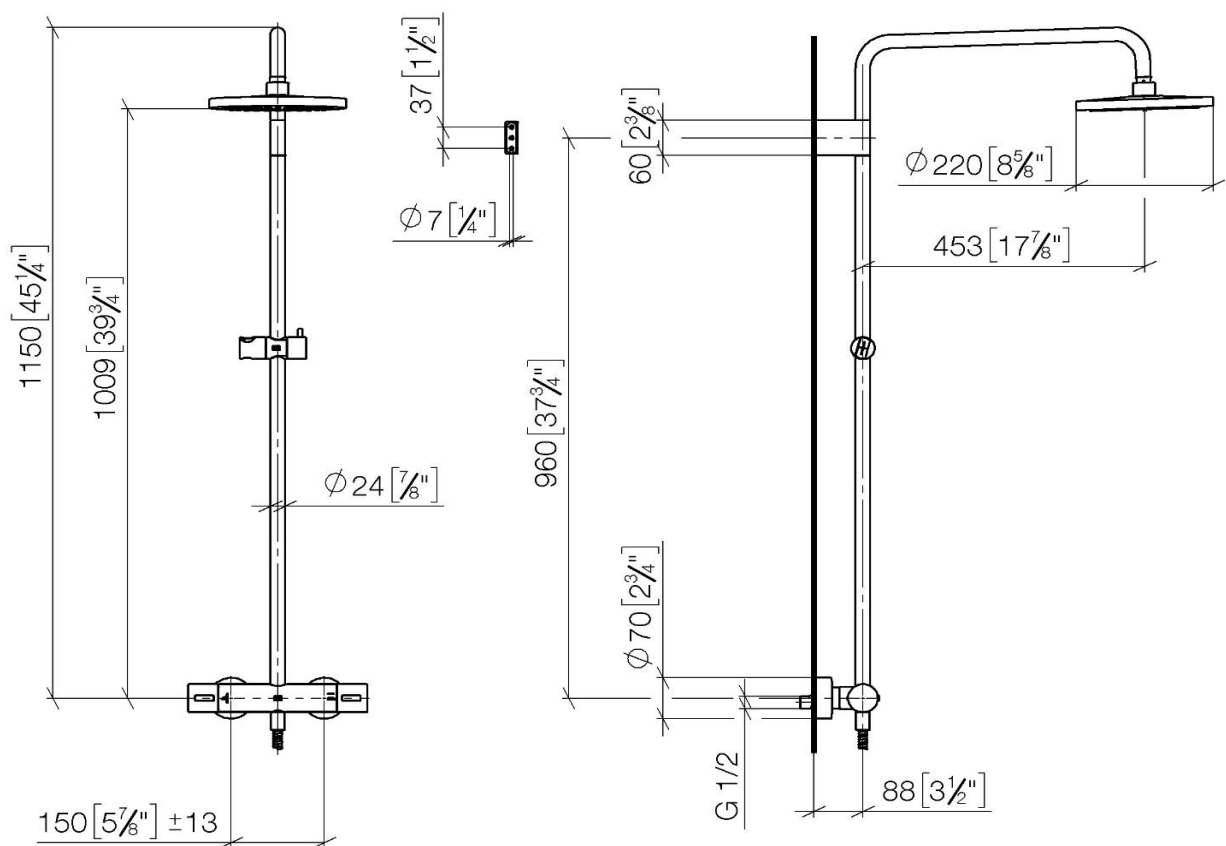

Artikel	751199	1. Ausgabe	
Article		1. Edition	7-2022
Articolo		1. Edizione	
Art. No	34459979-XX	Mut.	

Duschsystem META
Système de douche META
Sistema da doccia META

Die Massangaben in Millimeter verstehen sich unter dem Vorbehalt der Werkstoleranzen, eventuell späterer Änderungen sowie weiterer Montagemöglichkeiten. Die Haftung für Folgen fehlerhafter oder unvollständiger Massangaben ist ausgeschlossen (Art. 100 OR).

Les dimensions en millimètre s'entendent sous réserve des tolérances d'usine, d'éventuelles modifications ultérieures, de même que de nouvelles possibilités de montage. La responsabilité ne peut être engagée en cas de cotes manquantes ou erronées (CD art. 100).

Le dimensioni in millimetri s'intendono fatte salve le tolleranze di fabbricazione, le eventuali modifiche successive e le ulteriori alternative di montaggio. Si declina qualsiasi responsabilità per le conseguenze legate a dimensioni errate o incomplete (art. 100 CO).