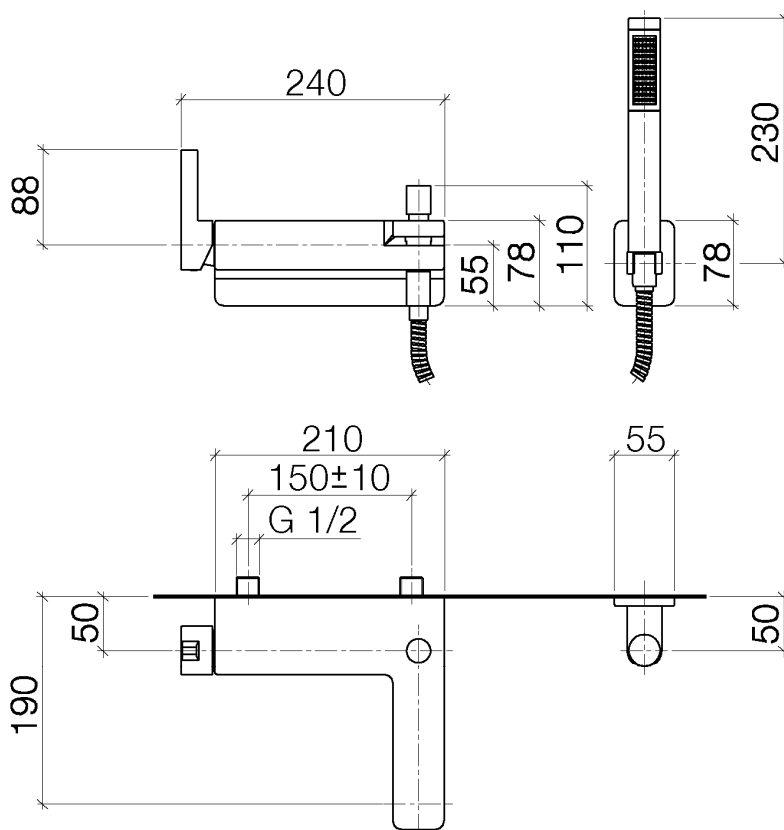

DORN
BRACHT

Artikel	752 412	Ausgabe	1-2012
Article		Edition	
Articolo		Edizione	

Bademischer LULU
Mélangeur de bain LULU
Miscelatore da bagno LULU

33.233.710.FF

© 2012 by Sadorex Handels AG, CH-4616 Kappel SO
www.sadorex.ch

33.233.710-FF

Die Massangaben in Millimeter verstehen sich unter dem Vorbehalt der Werkstoleranzen, eventuell späterer Änderungen sowie weiterer Montagemöglichkeiten. Die Haftung für Folgen fehlerhafter oder unvollständiger Massangaben ist ausgeschlossen (Art. 100 OR).

Les dimensions en millimètre s'entendent sous réserve des tolérances d'usine, d'éventuelles modifications ultérieures, de même que de nouvelles possibilités de montage. La responsabilité ne peut être engagée en cas de côtes manquantes ou erronées (CD art. 100).

Le dimensioni in millimetri s'intendono fatte salve le tolleranze di fabbricazione, le eventuali modifiche successive e le ulteriori alternative di montaggio. Si declina qualsiasi responsabilità per le conseguenze legate a dimensioni errate o incomplete (art. 100 CO).