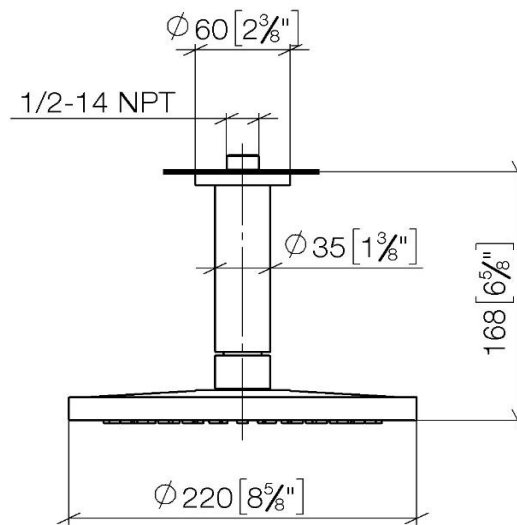

Artikel		1. Ausgabe	
Article	752895	1. Edition	6-2024
Articolo		1. Edizione	
Art. No	28669970-XX	Mut.	

Deckenbrause DORNBRACHT
Douche au plafond DORNBRACHT
Soffione al soffit. DORNBRACHT

Die Massangaben in Millimeter verstehen sich unter dem Vorbehalt der Werkstoleranzen, eventuell späterer Änderungen sowie weiterer Montagemöglichkeiten. Die Haftung für Folgen fehlerhafter oder unvollständiger Massangaben ist ausgeschlossen (Art. 100 OR).

Les dimensions en millimètre s'entendent sous réserve des tolérances d'usine, d'éventuelles modifications ultérieures, de même que de nouvelles possibilités de montage. La responsabilité ne peut être engagée en cas de cotes manquantes ou erronées (CD art. 100).

Le dimensioni in millimetri s'intendono fatte salve le tolleranze di fabbricazione, le eventuali modifiche successive e le ulteriori alternative di montaggio. Si declina qualsiasi responsabilità per le conseguenze legate a dimensioni errate o incomplete (art. 100 CO).