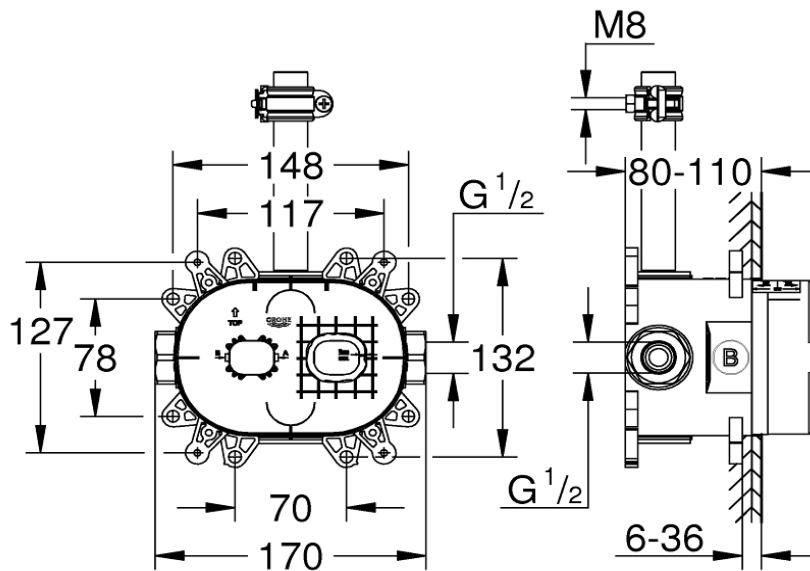

Artikel		1. Ausgabe	
Article	756036	1. Edition	6-2017
Articolo		1. Edizione	
Art. No	26264001	Mut.	
Einbaukörper RAINSHOWER 360			
Corps à encastrer RAINSHOWER 360			
Corpo ad incasso RAINSHOWER 360			

GROHE

Die Massangaben in Millimeter verstehen sich unter dem Vorbehalt der Werkstoleranzen, eventuell späterer Änderungen sowie weiterer Montagemöglichkeiten. Die Haftung für Folgen fehlerhafter oder unvollständiger Massangaben ist ausgeschlossen (Art. 100 OR).

Les dimensions en millimètre s'entendent sous réserve des tolérances d'usine, d'éventuelles modifications ultérieures, de même que de nouvelles possibilités de montage. La responsabilité ne peut être engagée en cas de cotes manquantes ou erronées (CD art. 100).

Le dimensioni in millimetri s'intendono fatte salve le tolleranze di fabbricazione, le eventuali modifiche successive e le ulteriori alternative di montaggio. Si declina qualsiasi responsabilità per le conseguenze legate a dimensioni errate o incomplete (art. 100 CO).