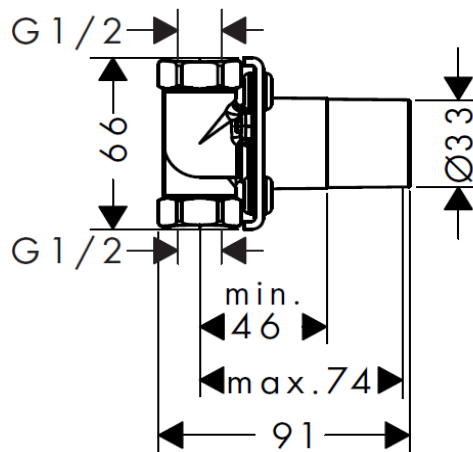

Artikel	1. Ausgabe	
Article	757018	1. Edition 1-2018
Articolo	1. Edizione	
Art. No	13129180	Mut. 7-2022

Einbaukörper SHOWERTABLET 600
Corps d'encastrement SHOWER TABLET 600
Corpo ad incasso SHOWER TABLET 600

hansgrohe

Die Massangaben in Millimeter verstehen sich unter dem Vorbehalt der Werkstoleranzen, eventuell späterer Änderungen sowie weiterer Montagemöglichkeiten. Die Haftung für Folgen fehlerhafter oder unvollständiger Massangaben ist ausgeschlossen (Art. 100 OR).

Les dimensions en millimètre s'entendent sous réserve des tolérances d'usine, d'éventuelles modifications ultérieures, de même que de nouvelles possibilités de montage. La responsabilité ne peut être engagée en cas de cotes manquantes ou erronées (CD art. 100).

Le dimensioni in millimetri s'intendono fatte salve le tolleranze di fabbricazione, le eventuali modifiche successive e le ulteriori alternative di montaggio. Si declina qualsiasi responsabilità per le conseguenze legate a dimensioni errate o incomplete (art. 100 CO).