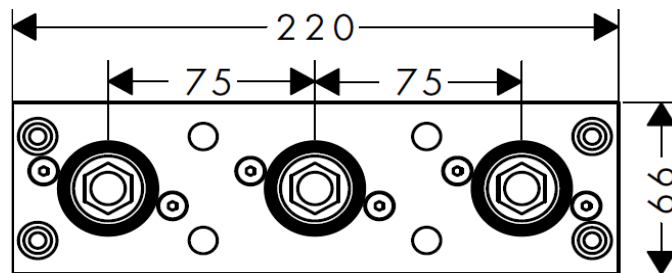

Die Massangaben in Millimeter verstehen sich unter dem Vorbehalt der Werkstoleranzen, eventuell späterer Änderungen sowie weiterer Montagemöglichkeiten. Die Haftung für Folgen fehlerhafter oder unvollständiger Massangaben ist ausgeschlossen (Art. 100 OR).

Les dimensions en millimètre s'entendent sous réserve des tolérances d'usine, d'éventuelles modifications ultérieures, de même que de nouvelles possibilités de montage. La responsabilité ne peut être engagée en cas de cotes manquantes ou erronées (CD art. 100).

Le dimensioni in millimetri s'intendono fatte salve le tolleranze di fabbricazione, le eventuali modifiche successive e le ulteriori alternative di montaggio. Si declina qualsiasi responsabilità per le conseguenze legate a dimensioni errate o incomplete (art. 100 CO).