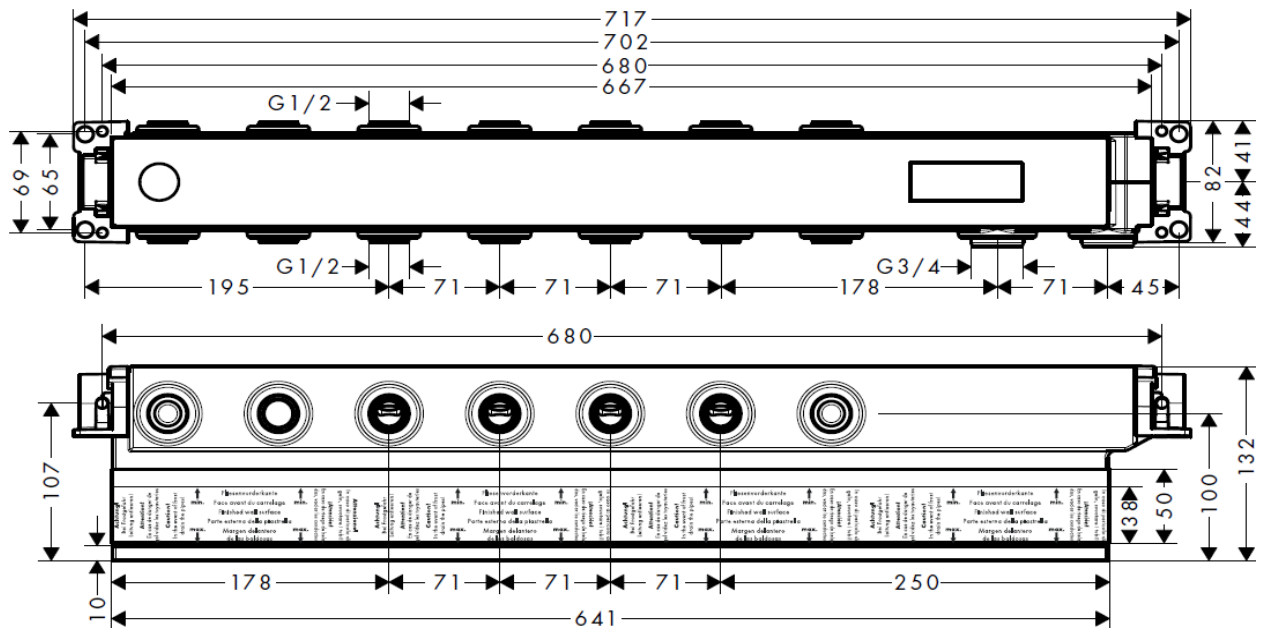

Artikel	1. Ausgabe	
Article	<b>757027</b>	1. Edition <b>1-2018</b>
Articolo	1. Edizione	
Art. No	<b>15313180</b>	Mut. <b>7-2022</b>

**Einbaukörper RAINSELECT**  
**Corps d'encastrement RAINSELECT**  
**Corpo ad incasso RAINSELECT**

**hansgrohe**

Die Massangaben in Millimeter verstehen sich unter dem Vorbehalt der Werkstoleranzen, eventuell späterer Änderungen sowie weiterer Montagemöglichkeiten. Die Haftung für Folgen fehlerhafter oder unvollständiger Massangaben ist ausgeschlossen (Art. 100 OR).

*Les dimensions en millimètre s'entendent sous réserve des tolérances d'usine, d'éventuelles modifications ultérieures, de même que de nouvelles possibilités de montage. La responsabilité ne peut être engagée en cas de cotes manquantes ou erronées (CD art. 100).*

Le dimensioni in millimetri s'intendono fatte salve le tolleranze di fabbricazione, le eventuali modifiche successive e le ulteriori alternative di montaggio. Si declina qualsiasi responsabilità per le conseguenze legate a dimensioni errate o incomplete (art. 100 CO).