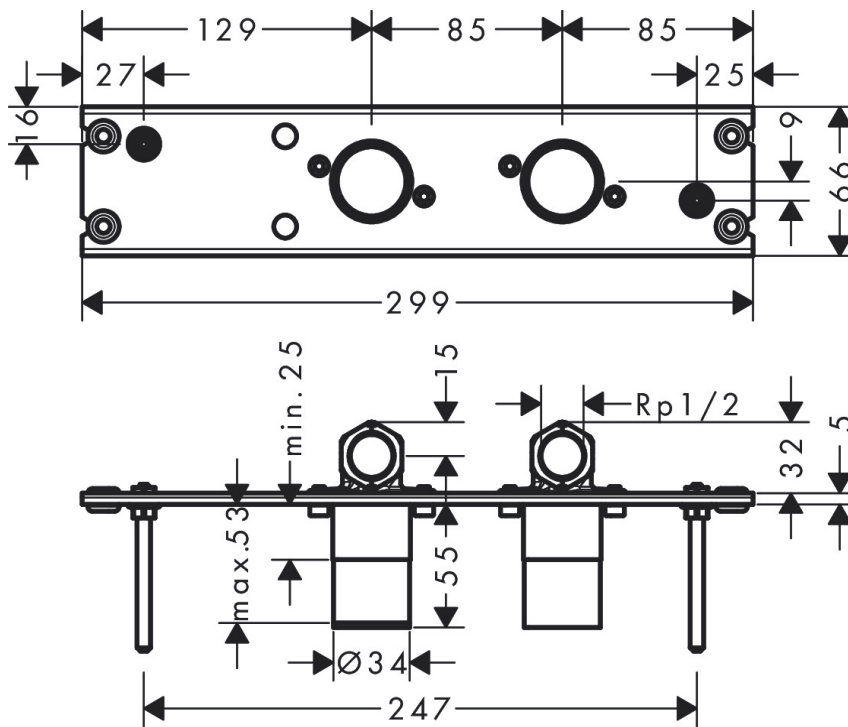

Artikel	1. Ausgabe	
Article	757030	1. Edition 8-2019
Articolo	1. Edizione	
Art. No	26840180	Mut. 7-2022

Einbaukörper RAINFINITY
Corps d'encastrement RAINFINITY
Corpo ad incasso RAINFINITY

hansgrohe

Die Massangaben in Millimeter verstehen sich unter dem Vorbehalt der Werkstoleranzen, eventuell späterer Änderungen sowie weiterer Montagemöglichkeiten. Die Haftung für Folgen fehlerhafter oder unvollständiger Massangaben ist ausgeschlossen (Art. 100 OR).

Les dimensions en millimètre s'entendent sous réserve des tolérances d'usine, d'éventuelles modifications ultérieures, de même que de nouvelles possibilités de montage. La responsabilité ne peut être engagée en cas de cotes manquantes ou erronées (CD art. 100).

Le dimensioni in millimetri s'intendono fatte salve le tolleranze di fabbricazione, le eventuali modifiche successive e le ulteriori alternative di montaggio. Si declina qualsiasi responsabilità per le conseguenze legate a dimensioni errate o incomplete (art. 100 CO).