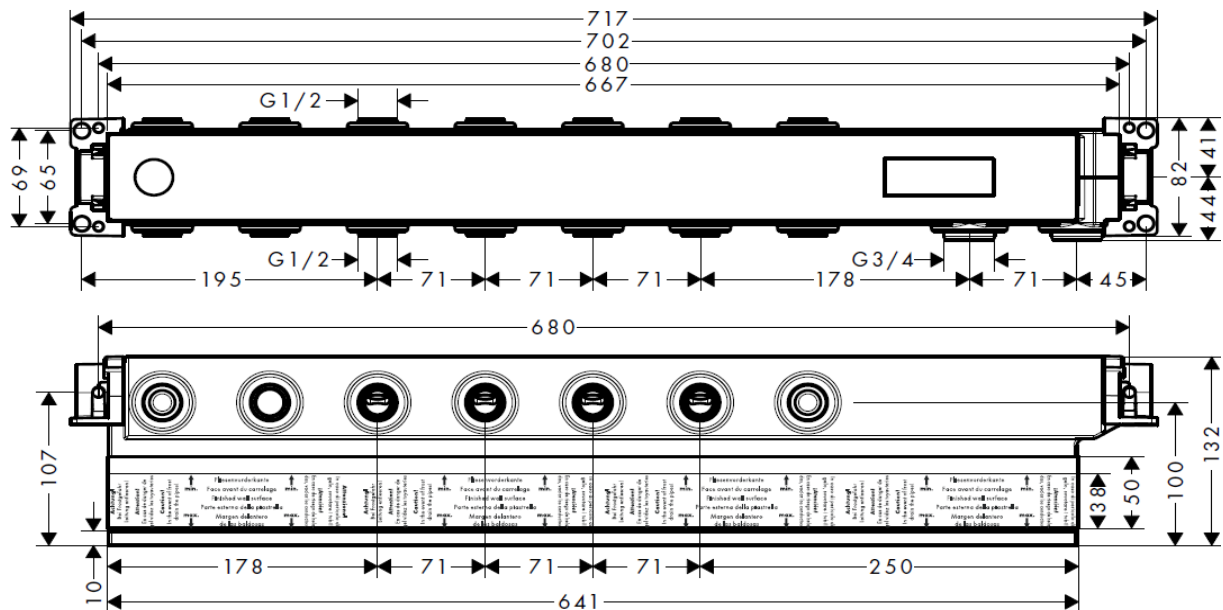

Artikel	1. Ausgabe	
Article	757042	1. Edition 1-2018
Articolo	1. Edizione	

Art. No **18313180** Mut.

Einbaukörper SHOWERSOLUTIONS
Corps d'encastrement SHOWERSOLUTIONS
Corpo ad incasso SHOWERSOLUTIONS

AXOR

Les dimensions en millimètre s'entendent sous réserve des tolérances d'usine, d'éventuelles modifications ultérieures, de même que de nouvelles possibilités de montage. La responsabilité ne peut être engagée en cas de cotes manquantes ou erronées (CD art. 100).

Le dimensioni in millimetri s'intendono fatte salve le tolleranze di fabbricazione, le eventuali modifiche successive e le ulteriori alternative di montaggio. Si declina qualsiasi responsabilità per le conseguenze legate a dimensioni errate o incomplete (art. 100 CO).