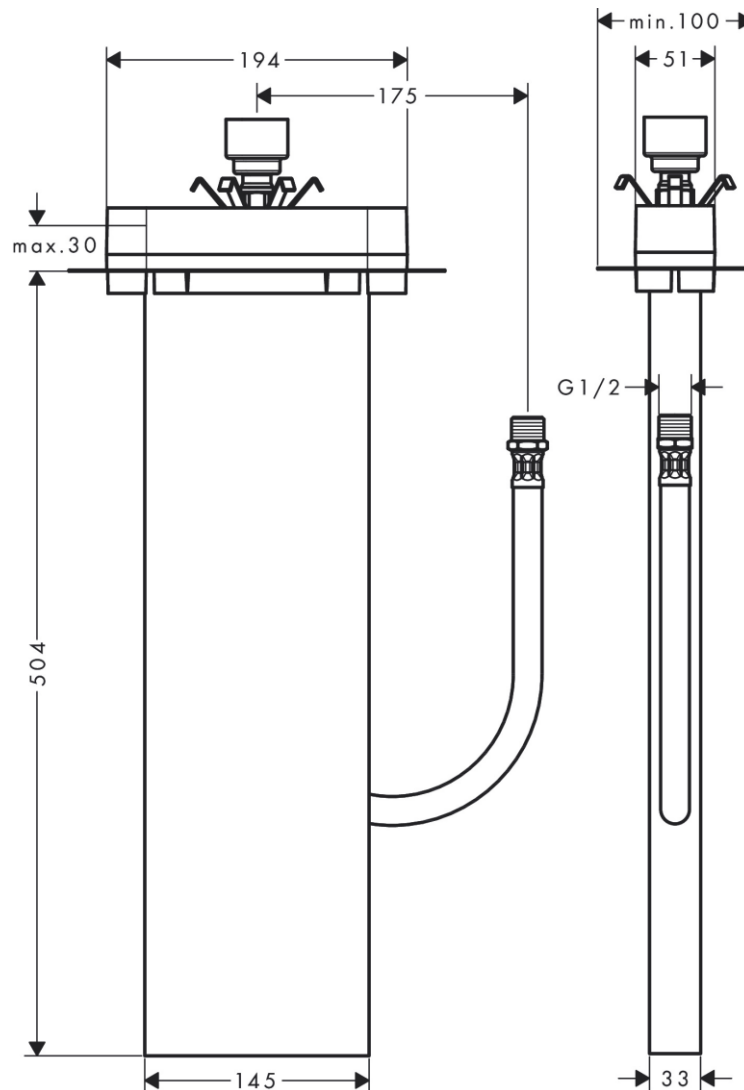

Artikel	1. Ausgabe	
Article	757046	1. Edition 9-2019
Articolo	1. Edizione	
Art. No	15490180	Mut.

Einbaukörper AXOR sBox
Corps d'encastrement AXOR sBox
Corpo ad incasso AXOR sBox

hansgrohe

Die Massangaben in Millimeter verstehen sich unter dem Vorbehalt der Werkstoleranzen, eventuell späterer Änderungen sowie weiterer Montagemöglichkeiten. Die Haftung für Folgen fehlerhafter oder unvollständiger Massangaben ist ausgeschlossen (Art. 100 OR).

Les dimensions en millimètre s'entendent sous réserve des tolérances d'usine, d'éventuelles modifications ultérieures, de même que de nouvelles possibilités de montage. La responsabilité ne peut être engagée en cas de cotes manquantes ou erronées (CD art. 100).

Le dimensioni in millimetri s'intendono fatte salve le tolleranze di fabbricazione, le eventuali modifiche successive e le ulteriori alternative di montaggio. Si declina qualsiasi responsabilità per le conseguenze legate a dimensioni errate o incomplete (art. 100 CO).