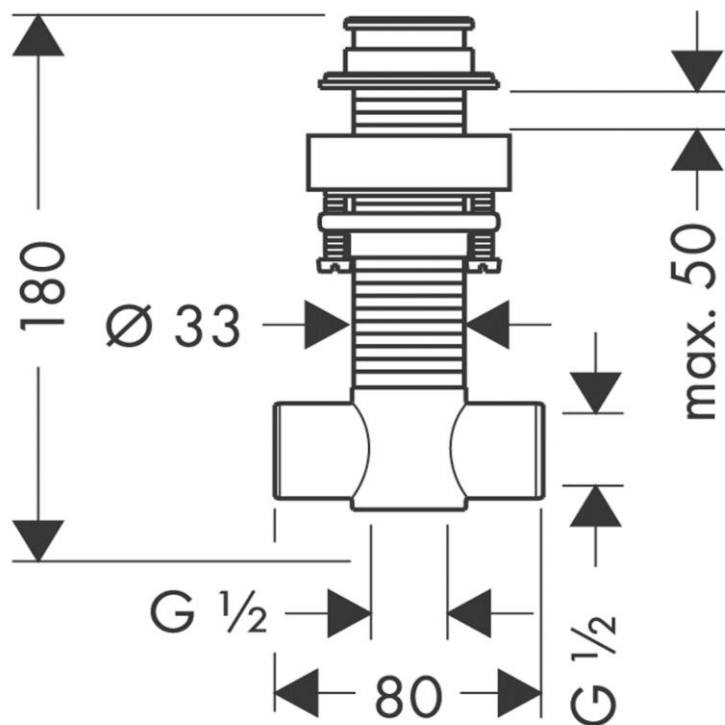

Artikel		1. Ausgabe	
Article	757057	1. Edition	5-2020
Articolo		1. Edizione	

Art. No	96125000	Mut.
---------	-----------------	-------------

Einbaukörper BOUROLLEC 1/2"

Corps à encastrer BOUROLLEC 1/2"

Corpo ad incasso BOUROLLEC 1/2"

hansgrohe

Die Massangaben in Millimeter verstehen sich unter dem Vorbehalt der Werkstoleranzen, eventuell späterer Änderungen sowie weiterer Montagemöglichkeiten. Die Haftung für Folgen fehlerhafter oder unvollständiger Massangaben ist ausgeschlossen (Art. 100 OR).

Les dimensions en millimètre s'entendent sous réserve des tolérances d'usine, d'éventuelles modifications ultérieures, de même que de nouvelles possibilités de montage. La responsabilité ne peut être engagée en cas de cotes manquantes ou erronées (CD art. 100).

Le dimensioni in millimetri s'intendono fatte le tolleranze di fabbricazione, le eventuali modifiche successive e le ulteriori alternative di montaggio. Si declina qualsiasi responsabilità per le conseguenze legate a dimensioni errate o incomplete (art. 100 CO).