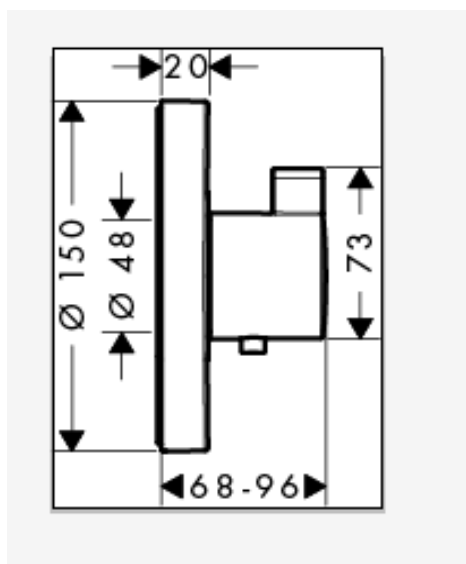

Duschenventil Showerselect S UP Highflow Thermostat
Robinet de douche Showerselect S UP Highflow Thermostat
Robinetto doccia Showerselect S UP Highflow Termostato

Copyright

hansgrohe

Die Massangaben in Millimeter verstehen sich unter dem Vorbehalt der Werkstoleranzen, eventuell späterer Änderungen sowie weiterer Montagemöglichkeiten. Die Haftung für Folgen fehlerhafter oder unvollständiger Massangaben ist ausgeschlossen (Art. 100 OR).

Les dimensions en millimètre s'entendent sous réserve des tolérances d'usine, d'éventuelles modifications ultérieures, de même que de nouvelles possibilités de montage. La responsabilité ne peut être engagée en cas de cotes manquantes ou erronées (CD art. 100).

Le dimensioni in millimetri s'intendono fatte salve le tolleranze di fabbricazione, le eventuali modifiche successive e le ulteriori alternative di montaggio. Si declina qualsiasi responsabilità per le conseguenze legate a dimensioni errate o incomplete (art. 100 CO).