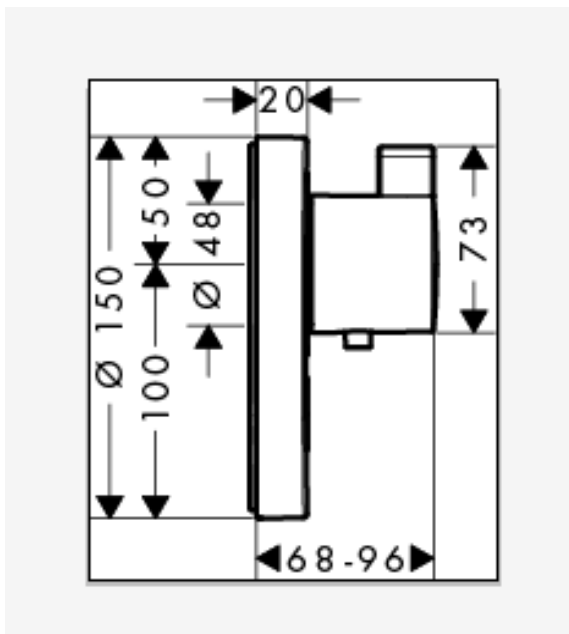

Die Massangaben in Millimeter verstehen sich unter dem Vorbehalt der Werkstoleranzen, eventuell späterer Änderungen sowie weiterer Montagemöglichkeiten. Die Haftung für Folgen fehlerhafter oder unvollständiger Massangaben ist ausgeschlossen (Art. 100 OR).

Les dimensions en millimètre s'entendent sous réserve des tolérances d'usine, d'éventuelles modifications ultérieures, de même que de nouvelles possibilités de montage. La responsabilité ne peut être engagée en cas de cotes manquantes ou erronées (CD art. 100).

Le dimensioni in millimetri s'intendono fatte salve le tolleranze di fabbricazione, le eventuali modifiche successive e le ulteriori alternative di montaggio. Si declina qualsiasi responsabilità per le conseguenze legate a dimensioni errate o incomplete (art. 100 CO).